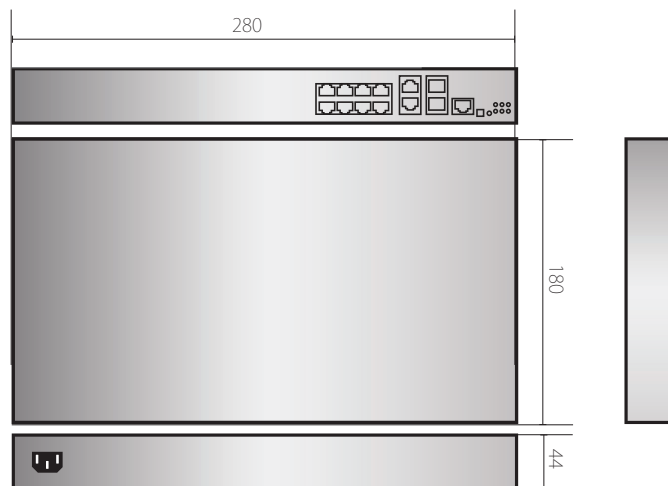

SECURE VS

Accessories

ギガビット8Port PoEスイッチ

DH-2212PF

- DirectIP NVRへの個別ポートデータ転送
- PoE (IEEE 802.3af, IEEE 802.3at) 準拠
- 1~8個のRJ45ポートで最大140WのPoE転送が可能
- より大きなネットワークユーティリティのためのセントラルパワーコントロール
- 10個のRJ45ポートと2個のSFPスロットをサポート

本体小売希望価格：オープン価格

3年保証

Direct IP®

寸法図

(Unit - mm)

仕様

システム	CPU	Embedded MIPS
	システムメモリ	256MB SDRAM, 32MB フラッシュメモリ
	スイッチング容量	24Gbps
接続	Copper サービスポート	8 RJ45 (10/100/1000BASE-T)
	Copper Uplink ポート	2 RJ45 (10/100/1000BASE-T)
	オプティカル Uplink ポート	2 SFP Slot (1000BASE-X)
PoE 電源	規格	IEEE 802.3af-2003 / IEEE 802.3at-2009
	受電側 (PD)	IEEE802.3af : 8 台まで または IEEE802.3at : 4 台まで
	給電側バジェット (PSE)	140W
一般	寸法 (W×H×D)	280 × 44 × 180mm
	重量	1.55 Kg
	動作環境	0°C ~ 40°C
	電源入力	AC 100 ~ 240V, 2.0 ~ 1.0A, 50/60Hz
	消費電力	160 W
	認証	FCC, CE, KC, UL, CB