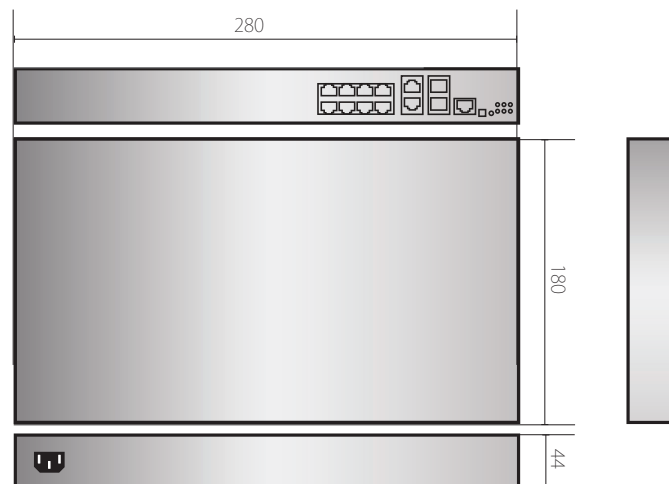

# DH-2212PF

- DirectIP NVRへの個別ポートデータ転送
- PoE(IEEE 802.3af、IEEE 802.3at)準拠
- 1~8個のRJ45ポートで最大140WのPoE転送が可能
- より大きなネットワークユーティリティのためのセントラルパワーコントロール
- 10個のRJ45ポートと2個のSFPスロットをサポート

本体小売希望価格：オープン価格

**3** 安心の  
年保証 **Direct IP**®

### 寸法図

(Unit - mm)