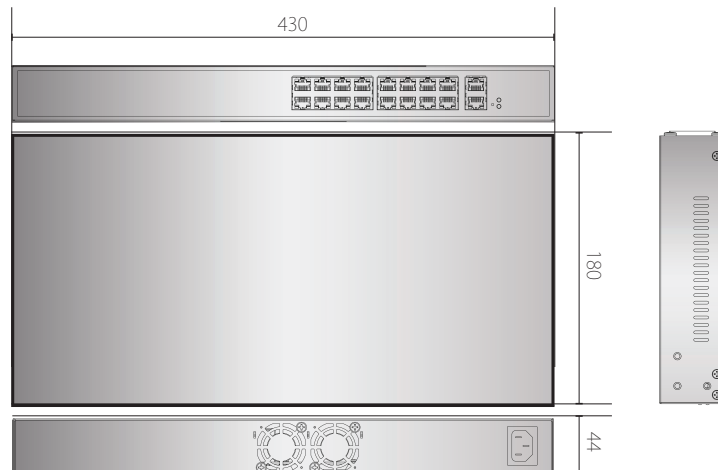

# 16Port PoEスイッチ DH-2018P

- DirectIP NVRへの個別ポートデータ転送
- PoE (IEEE 802.3af, IEEE 802.3at) 準拠
- 1~16個のRJ45ポートで最大140WのデバイスあたりのPoE配信が可能
- より大きなネットワークキューティリティを実現する集中電源制御
- 16個のRJ45ポートをサポート

本体小売希望価格：オープン価格

### 寸法図

(Unit - mm)

### 仕様

CPU	MIPS (組み込み)
システムメモリ	256MB SDRAM, 32MB (フラッシュメモリ)
スイッチング帯域幅	7.2Gbps
Copper サービスポート	16 RJ45 コネクタ (10/100 BASE-T)
Copper アップリンクポート	2 RJ45 コネクタ (10/100/1000 BASE-T)
標準規格	IEEE 802.3af - 2003 / IEEE 802.3at - 2009
PD 接続	IEEE802.3af : 16 台まで または IEEE802.3at : 4 台まで
最大供給電力	140W
外形寸法 (W×H×D)	430 × 44 × 180mm
重量	2.05kg
動作環境温度	0°C ~ 40°C
電源	AC 100 ~ 240V, 2.0 ~ 1.0A, 50/60Hz
消費電力	160W
規格	FCC, CE, KC, UL, CB