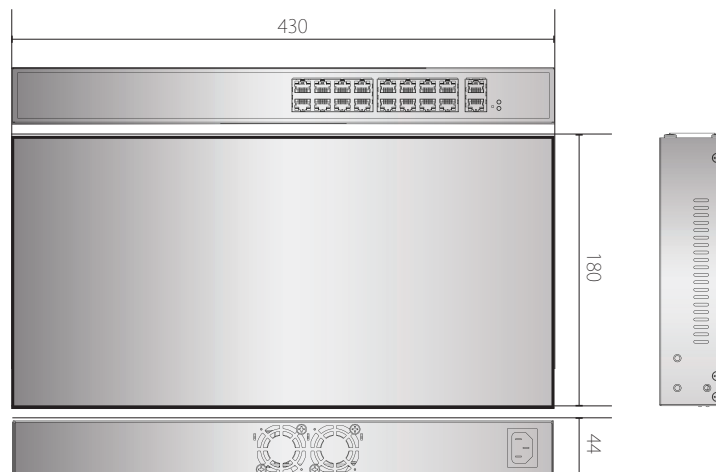

# DH-2018P

- DirectIP NVRへの個別ポートデータ転送
- PoE (IEEE 802.3af, IEEE 802.3at) 準拠
- 1~16個のRJ45ポートで最大140WのデバイスあたりのPoE配信が可能
- より大きなネットワークユーティリティを実現する集中電源制御
- 16個のRJ45ポートをサポート

本体小売希望価格：オープン価格

### 寸法図

(Unit - mm)

### 仕様

CPU	MIPS (組み込み)
システムメモリ	256MB SDRAM、32MB (フラッシュメモリ)
スイッチング帯域幅	7.2Gbps
Copper サービスポート	16 RJ45 コネクタ (10/100 BASE-T)
Copper アップリンクポート	2 RJ45 コネクタ (10/100/1000 BASE-T)
標準規格	IEEE 802.3af - 2003 / IEEE 802.3at - 2009
PD 接続	IEEE802.3af : 16 台まで または IEEE802.3at : 4 台まで
最大供給電力	140W
外形寸法 (W×H×D)	430 × 44 × 180mm
重量	2.05kg
動作環境温度	0°C ~ 40°C
電源	AC 100 ~ 240V、2.0 ~ 1.0A、50/60Hz
消費電力	160W
規格	FCC、CE、KC、UL、CB