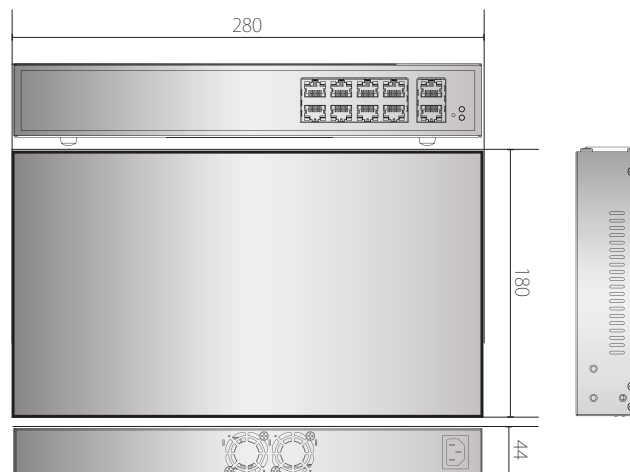

Accessories

8port PoEスイッチ

DH-2010P

- DirectIP NVRへのデータ送信用の個々のポート
- PoE (IEEE 802.3af, IEEE 802.3at) 準拠
- 1~8個のRJ45ポートで
最大70WのデバイスあたりのPoE配信が可能
- より大きなネットワークユーティリティを実現する
集中電源制御
- 10個のRJ45ポートをサポート

本体小売希望価格：オープン価格

Direct IP[®]

寸法図

(Unit - mm)

仕様

CPU	MIPS (組み込み)
システムメモリ	256MB、SDRAM、32MB (フラッシュメモリ)
スイッチング帯域幅	5.6Gbps
Copper サービスポート	8 RJ45 コネクタ (10/100 BASE-T)
Copper アップリンクポート	2 RJ45 コネクタ (10/100/1000 BASE-T)
標準規格	IEEE 802.3af - 2003 / IEEE 802.3at - 2009
PD 接続	IEEE802.3af : 8 台まで または IEEE802.3at : 2 台まで
最大供給電力	70W
外形寸法 (W×H×D)	280 × 44 × 180mm
重量	1.35kg
動作環境温度	0°C ~ 40°C
電源	AC 100 ~ 240V, 2.0 ~ 1.0A, 50/60Hz
消費電力	90W
規格	FCC, CE, KC, UL, CB