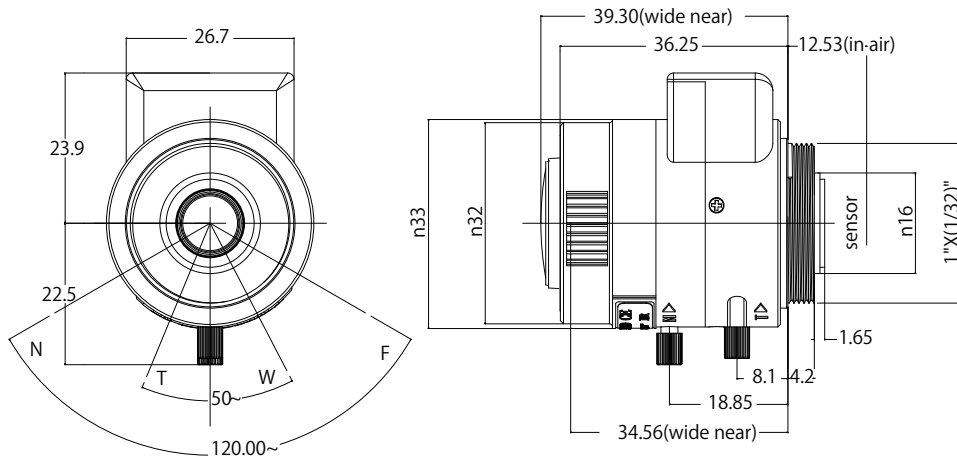

Accessories

バリフォーカル2Mレンズ

DCL-M2812D

- 2メガピクセル 1/2.8インチレンズ
- 焦点距離：2.8-12.0 mm
- DC制御付き開口、IR補正 (IR)
- CSマウント
- 外形寸法： $\phi 33 \times 40.45$ mm

Direct IP®

本体小売希望価格：オープン価格

寸法図

(Unit - mm)

仕様

イメージャーサイズ	1/2.8"
マウント	CS
焦点距離 (mm)	2.8 ~ 12
絞り範囲	F1.4 ~ Close
画角	水平：108.0° ~ 35.1°、垂直：57.8° ~ 19.8°
最短撮影距離	0.3 m
IRIS コントロール	DC IRIS
使用温度範囲	-20°C ~ 60°C
外形寸法	$\phi 33 \times 40.45$ mm
フランジバック	12.5mm
重量	40g