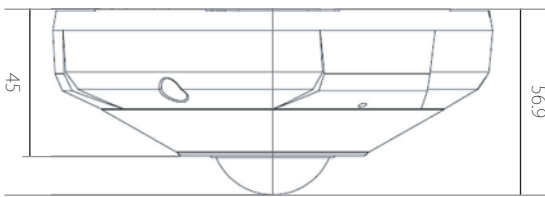

## DC-Y6516WRX-A

H.265

- DirectIPNVRによる簡単なインストール
- 5MP(2560×2048)解像度
- 固定焦点レンズ(f=1.5mm)
- microSD / SDHC / SDXC、スマートフェイルオーバー(最大256GB)
- PoE(IEEE 802.3afクラス3)、DC 12V
- トゥルーワイドダイナミックレンジ(WDR)
- ONVIFをサポート
- さまざまな表示構成と6つのDewarping(歪み補正)ビューモード
- IK10/IP67サポート
- アラーム イン/アウト
- デイ&ナイト機能(ICR)
- IR LED(距離:20m)

## 寸法図

(Unit - mm)