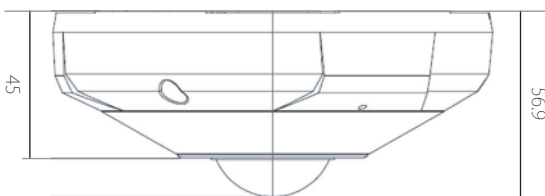

3年保証

Direct IP®

本体小売希望価格: オープン価格

寸法図

(Unit - mm)

仕様

画像センサー	1/1.8 型 CMOS
最高解像度	2560 × 2048
スキャン方式	プログレッシブスキャン
焦点距離	1.5mm
レンズタイプ	固定焦点
画角	水平:180°、垂直:180°、対角:180°
有効画素数	約 500 万画素
最低被写体照度	カラー: 0.15Lux @ F1.8、B/W: 0Lux (IR LED ON)
デイナイト機能	あり (IR カットフィルター)
プライバシーマスク機能	あり (8 ゾーン)
ビデオ出力	-
音声入 / 出力	Line in 1 + Internal Mic 1 / Line out 1 (-Aモデルは音声無し)
アラーム入 / 出力	Input 1 / Output 1
ワイドダイナミックレンジ	120dB (True WDR)
エッジストレージ	micro SD/SDHC/SDXC、Smart Failover (Up to 256GB)
イーサネット	RJ45 (10/100 BASE-T)
ビデオ圧縮	H.265、H.264、M-JPEG
画像サイズ	2560×2048、1920×1536、2560×1024、1280×1024、640×512、640×256
最大フレームレート	30fps: 2560 × 2048 (WDR)
音声圧縮	ADPCM 16K、G.726、G.711 u-Law、G.711 a-Law (-Aモデルは音声無し)
セキュリティ	Multi-user Authority、IEEE 802.1x、IP Filtering、HTTPS、SSL Encryption
遠隔アクセスクライアント	DirectIP NVR、IDIS Web、IDIS Mobile、IDIS Solution Suite
赤外線 LED	20m (4pcs)
バンダプルーフ	IK10
環境性能	IP67
電源	DC12V / PoE (IEEE802.3af、Class3)
消費電力	12V=、0.92A、11W / PoE (IEEE 802.3af Class3)、10.3W
使用温度範囲	-30°C ~ 50°C (起動可能な温度: 0°C以上)
使用湿度範囲	0% ~ 90%
外形寸法 (mm)	φ 135 × 56.9
重量	0.67kg