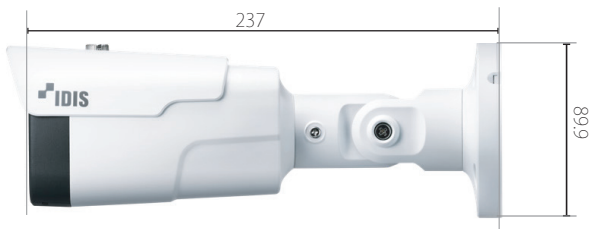

寸法図

(Unit - mm)

仕様

画像センサー	1/2.8 型 CMOS
最高解像度	4:3 モード: 2592x1944 16:9 モード: 2592x1456
スキャン方式	プログレッシブスキャン
焦点距離	3.0mm ~ 13.5mm
レンズタイプ	電動バリフォーカル
画角	5M: 水平: 91° ~ 31°, 垂直: 66° ~ 23°, 対角: 120° ~ 38° 4M: 水平: 91° ~ 31°, 垂直: 49° ~ 17°, 対角: 107° ~ 35°
有効画素数	約 500 万画素
最低被写体照度	カラー: 0.15Lux @ F1.4, B/W: 0Lux (IR LED ON)
デイナイト機能	あり (IR カットフィルター)
プライバシーマスク機能	あり (8ゾーン)
ビデオ出力	-
音声入 / 出力	1 / 1
アラーム入 / 出力	1 / 1
ワイドダイナミックレンジ	120dB (True WDR)
エッジストレージ	micro SD/SDHC/SDXC、スマートフェイルオーバー (最大 512GB)
イーサネット	RJ45 (10/100 Base-T)
ビデオ圧縮	H.265、H.264、M-JPEG
画像サイズ	4:3 モード: 2592x1944, 1920x1440, 1280x960, 640x480 16:9 モード: 2592x1456, 1920x1080, 1280x720, 640x360
最大フレームレート	4:3 モード: 30fps: 2592 x 1944 (WDR) 16:9 モード: 30fps: 2592 x 1456 (WDR)
IP カメラプロトコル	IDIS プロトコル (DirectIP2.0)、ONVIF プロファイル S
音声圧縮	ADPCM 16K, G.726, G.711u-Law, G.711a-Law
セキュリティ	SSL Encryption、Multi-user Authority、IEEE 802.1x、IP Filtering、HTTPS
遠隔アクセスクライアント	DirectIP NVR、IDIS Web、IDIS Mobile、IDIS Solution Suite
赤外線 LED	30 m (4pcs)
ハンダプルーフ	IK10
環境性能	IP67、ヒーター
電源	DC 12V / PoE (IEEE802.3af, Class3)
消費電力	12V=, 1.1A, 13.2W、PoE, IEEE 802.3af(Class 3), 11W
使用温度範囲	-40°C ~ 55°C (起動可能な温度: -20°C以上)
使用湿度範囲	0% ~ 90%
外形寸法 (W×H×D)	80 × 75 × 237 mm
質量	0.97kg
素材	フロントパネル: ポリカーボネート、筐体: アルミダイカスト、サンシールド: ポリカーボネート
塗装色	フロントカバー ブラック、筐体: IDIS ホワイト (PANTONE Color 427C CMYK 50% down)
認証	RoHS 準拠

● 製品に関するお問い合わせは

※リーフレットに掲載されている内容は予告なく変更される場合がございます。

株式会社 セキュア

東京本社
〒163-0220 東京都新宿区西新宿 2-6-1 新宿住友ビル 20F
TEL.03-6911-0660 FAX.03-6911-0664

大阪営業所
〒540-0025 大阪府大阪市中央区徳井町 2-4-14 宇野ビルディング 2F
TEL.06-4790-8680 FAX.06-4790-8681

福岡営業所

〒812-0013 福岡県福岡市博多区博多駅東 1-14-34 博多ICビル 5F
TEL.092-292-1840 FAX.092-292-1841

福島営業所

〒963-8001 福島県郡山市大町 2-12-13 宝栄郡山ビル603
TEL.024-953-5751 FAX.024-953-5752

名古屋出張所

〒460-0003 愛知県名古屋市中区錦 1-5-11 名古屋伊藤忠ビル 4F
TEL.052-855-4795

SECURE

<https://secureinc.co.jp/>