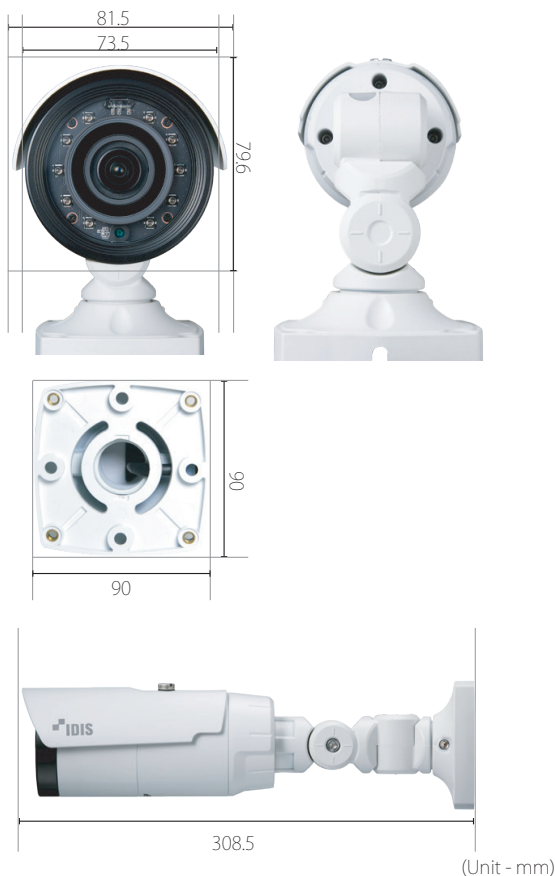

# DC-T3233HRX

H.265

- フルHD(1080p)解像度
- 電動バリフォーカルレンズ(f=3.3~10mm)
- 双方向オーディオ
- アラーム イン/アウト
- バンドル・ブルーフ / IP66サポート
- ヒーター内蔵
- PoE(IEEE 802.3afクラス3)、DC 12V
- H.265 / H.264コーデックをサポート
- デイ&ナイト機能(ICR)
- トゥルーワイドダイナミックレンジ(WDR)
- ローライトエンハンサー
- IR LED(距離:30m)
- 設置用の3軸機械設計
- ONVIFをサポート

### 仕様

	DirectIP Mode	Compatibility Mode
画像センサー	1/2.8 型 CMOS	
最高解像度	1920×1080	
スキャン方式	プログレッシブスキャン	
焦点距離	3.3mm ~ 10.0mm	
レンズタイプ	電動バリフォーカル	
画角	水平: 94.0° ~ 31.8°, 垂直: 50° ~ 18.0°, 対角: 111.0° ~ 36.6°	
有効画素数	約 200 万画素	
最低被写体照度	カラー: 0.1Lux @ F1.3、B/W: 0Lux (IR LED ON)	
デナイト機能	あり (IR カットフィルター)	
プライバシーマスク機能	あり (8ゾーン)	
ビデオ出力	1 BNC	
音声入 / 出力	Line in 1 / Line out 1	
アラーム入 / 出力	1 / 1	
ワイドダイナミックレンジ	120dB (True WDR)	
エッジストレージ	micro SD/SDHC/SDXC、Smart Failover (最大 128GB)	
イーサネット	RJ45 (10/100/1000Base-T)	
圧縮方式	H.265、H.264、M-JPEG	
画像サイズ	1920×1080、1280×720、704×480、640×360、352×240	
最大フレームレート	30ips : 1920×1080 (WDR)	60ips : 1920 x 1080 30ips : 1920 x 1080 (WDR)
音声圧縮	ADPCM 16K、G.726、G.711 u-Law、G.711 a-Law	
セキュリティ	SSL Encryption	Multi-user Authority、IEEE 802.1x、IP Filtering、HTTPS、SSL Encryption
遠隔アクセスクライアント	DirectIP NVR	IDIS Web、IDIS Mobile、IDIS Solution Suite
赤外線 LED	30m	
バンドルブルーフ	IK10	
環境性能	IP66、ヒーター	
電源	DC 12V / PoE (IEEE802.3af、Class3)	
消費電力	12V=、0.72A、8.64W PoE、IEEE 802.3af (Class 3)	
使用温度範囲	-40°C ~ 55°C (起動可能な温度: -20°C以上)	
使用湿度範囲	0% ~ 90%	
外形寸法	φ 73.5 × 308.5mm	
重量	1.17kg	