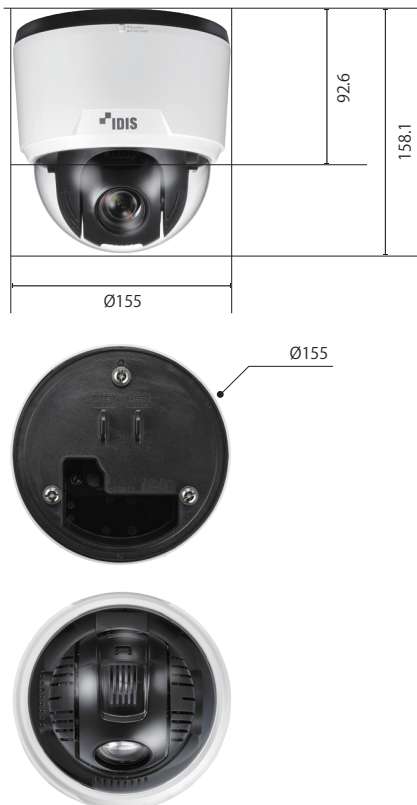

SECURE VS

Network
SERIES

IDIS

フルHD 屋内専用PTZ ネットワークカメラ

DC-S6261X-A

- DirectIP NVRで簡単にインストール
- フルHD(1080p)解像度
- AF光学ズームレンズ(f = 5.3-64mm)、12倍ズーム
- マイクロSD / SDHC / SDXC、スマートフェイルオーバー(最大256GB)
- アラーム イン/アウト
- PoE(IEEE 802.3afクラス3)、DC 12V
- デイ&ナイト機能(ICR)
- トゥルーワイドダイナミックレンジ(WDR)
- 電子手ぶれ補正(EIS)
- ONVIFをサポート

本体小売希望価格：オープン価格

寸法図

(Unit - mm)

仕様

画像センサー	1/2.8 型 CMOS
最高解像度	1920 x 1080
スキャン方式	プログレッシブスキャン
焦点距離	5.3mm ~ 64mm
光学ズーム / AF	12 倍光学ズーム / AF ズームレンズ
画角	水平 : 58.2° ~ 4.83°、垂直 : 34° ~ 2.8°、対角 : 65.3° ~ 5.7°
パン / チルト範囲	Pan: 360° (Endless)、Tilt: 180° (0 ~ 180°)
パン / チルトスピード	Pan: 0.02° ~ 150°/sec、Tilt: 0.02° ~ 150°/sec
有効画素数	約 200 万画素
最低被写体照度	カラー : 0.1 lx (F1.6、スローシャッター OFF 時)、 0.003 lx (F1.6、スローシャッター 1/1s 時、換算値) B / W : 0.01 lx (F1.6、スローシャッター OFF 時)、 0.0003 lx (F1.6、スローシャッター 1/1s 時、換算値)
デイナイト機能	あり (IR カットフィルター)
プライバシーマスク機能	あり (8 ゾーン)
ビデオ出力	-
音声入 / 出力	-
アラーム入 / 出力	1 / 1
ワイドダイナミックレンジ	120dB (True WDR)
エッジストレージ	micro SD/SDHC/SDXC、スマートフェイルオーバー (最大 256GB)
イーサネット	RJ45 (10/100 Base-T)
ビデオ圧縮	H.265、H.264、M-JPEG
画像サイズ	1920x1080、1280x720、640x360、352x240
最大フレームレート	30ips : 1920 x 1080 (WDR)
IP カメラプロトコル	IDIS プロトコル (DirectIP2.0)、ONVIF プロファイル S
音声圧縮	-
セキュリティ	SSL Encryption、Multi-user Authority、IEEE 802.1x、IP Filtering、HTTPS
遠隔アクセスクライアント	DirectIP NVR、IDIS Web、IDIS Mobile、IDIS Solution Suite
赤外線 LED	-
バンドルブルーフ	-
環境性能	屋内専用
電源	DC 12V、PoE(IEEE802.3af、Class3)
消費電力	DC 12V、9.2W / PoE(IEEE802.3af、Class3)、10W
使用温度範囲	-10°C ~ 50°C (起動可能な温度 : 0°C以上)
使用湿度範囲	0% ~ 90%
外形寸法	φ 155 x 158.1mm
重量	1.0kg