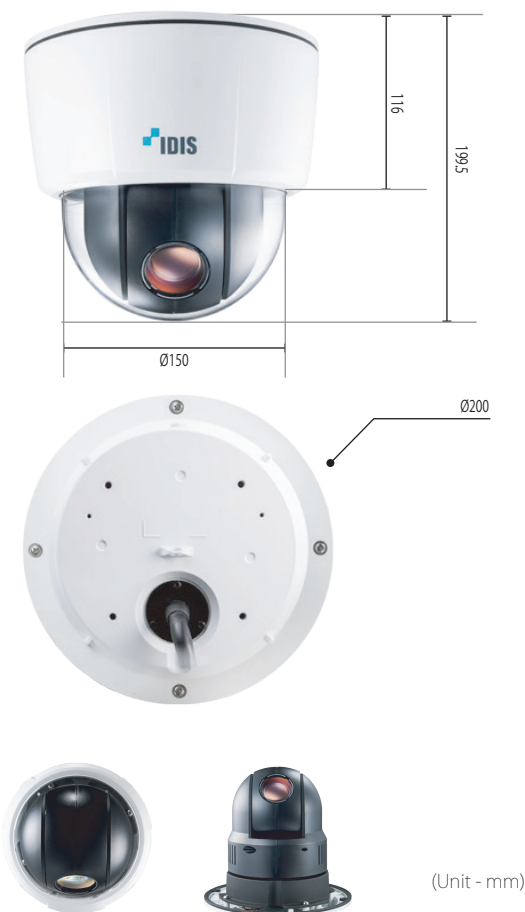

Network Series

フルHD 屋外対応PTZ ネットワークカメラ

DC-S3283WHX

H.265

- DirectIP NVRで簡単にインストール
- フルHD(1080p)解像度
- AF光学ズームレンズ(f = 4.3~129mm)、30倍ズーム
- micro SD / SDHC / SDXC、Smart Failover(最大256GB)
- 双方向オーディオ
- アラーム イン/アウト
- IK10 / IP67サポート
- ヒーター内臓
- デイ&ナイト機能(ICR)
- ツールワイドダイナミックレンジ(WDR)
- PoE(IEEE 802.3atクラス4)、DC 12V、AC 24V
- ONVIFをサポート

3年保証

Direct IP®

本体小売希望価格：オープン価格

寸法図

仕様

	DirectIP Mode	Compatibility Mode
画像センサー	1/3 型 CMOS or 1/2.8 CMOS	
最高解像度	1920x1080	
スキャン方式	プログレッシブスキャン	
焦点距離	4.3mm ~ 129mm	
光学ズーム / AF	30 倍光学ズーム	
画角	水平：64.7° ~ 2.3°、垂直：38.6° ~ 1.4°、対角：72.7° ~ 2.6°	
有効画素数	約 200 万画素	
最低被写体照度	カラー：0.1Lux @ F1.6、B/W：0.01Lux@F1.6	
デナイト機能	あり (IR カットフィルター)	
プライバシーマスク機能	あり (8 ゾーン)	
ビデオ出力	-	
音声入 / 出力	Line in 1 / Line out 1	
アラーム入 / 出力	Input 4 / Output 2	
ワイドダイナミックレンジ	120dB (True WDR)	
エッジストレージ	micro SD/SDHC/SDXC	
イーサネット	RJ45 (10/100/1000 Base-T)	
ビデオ圧縮	H.265、H.264、M-JPEG	
画像サイズ	1920x1080、1280x720、704x480、640x360、352x240	
最大フレームレート	30ips : 1920x1080 (WDR)	60ips : 1920x1080、 30ips : 1920x1080 (WDR)
音声圧縮	G.726、G.711	
セキュリティ	SSL Encryption	Multi-user Authority、 IEEE 802.1x、IP Filtering、 HTTPS、SSL Encryption
遠隔アクセスクライアント	DirectIP NVR	IDIS Web、IDIS Mobile、 IDIS Solution Suite
赤外線 LED	-	
パンダブルーフ	IK10	
環境性能	IP67、ヒーター	
電源	AC24V / PoE (IEEE802.3at、Class4)	
消費電力	Max15.2W (ヒーター ON)	
使用温度範囲	-40°C ~ 60°C (起動可能な温度：-20°C以上)	
使用湿度範囲	0% ~ 90%	
外形寸法	φ 200 x 199.5mm	
重量	2.45kg	