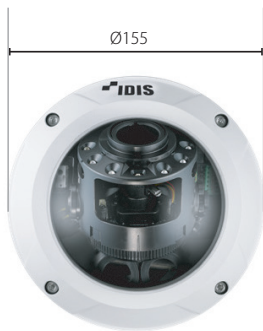

SECURE VS

Network  
SERIES

IDIS

5MP 屋外対応ドーム型ネットワークカメラ

## DC-D4536HRX

NDA  
Compliance

H.265

- DirectIP NVRで簡単にインストール
- 5MP(2592x1944)解像度
- 電動バリフォーカルレンズ(f = 3.0~13.5mm)
- マイクロSD / SDHC / SDXC
- IK10/IP67
- PoE(IEEE 802.3afクラス3)、DC 12V
- デイ&ナイト機能(ICR)
- IR LED(距離: 30m)
- ONVIFをサポート
- アラーム イン/アウト
- ヒーター内蔵
- ツールワイドダイナミックレンジ(WDR)
- 設置用の3軸機械設計
- NDAコンプライアンス

## 寸法図

104.4

Ø155

(Unit - mm)

## 仕様

画像センサー	1/2.8 型 CMOS
最高解像度	4:3 モード: 2592x1944 16:9 モード: 2592x1456
スキャン方式	プログレッシブスキャン
焦点距離	3.0mm ~ 13.5mm
レンズタイプ	電動バリフォーカル
画角	5M: 水平: 91° ~ 31°, 垂直: 66° ~ 23°, 対角: 120° ~ 38° 4M: 水平: 91° ~ 31°, 垂直: 49° ~ 17°, 対角: 107° ~ 35°
パン/チルト範囲	パン: -175° ~ 175°, チルト: 0° ~ 67°, 回転: -177° ~ 177°
有効画素数	約 500 万画素
最低被写体照度	カラー: 0.15Lux @ F1.4, B/W: 0Lux (IR LED ON)
デイナイト機能	あり (IR カットフィルター)
プライバシーマスク機能	あり (8 ゾーン)
ビデオ出力	-
音声入 / 出力	1 / 1
アラーム入 / 出力	1 / 1
ワイドダイナミックレンジ	120dB (True WDR)
エッジストレージ	micro SD/SDHC/SDXC、スマートフェイルオーバー (最大 256GB)
イーサネット	RJ45 (10/100 Base-T)
ビデオ圧縮	H.265、H.264、M-JPEG
画像サイズ	4:3 モード: 2592x1944, 1920x1440, 1280x960, 640x480 16:9 モード: 2592x1456, 1920x1080, 1280x720, 640x360
最大フレームレート	4:3 モード: 30fps: 2592 x 1944 (WDR) 16:9 モード: 30fps: 2592 x 1456 (WDR)
IP カメラプロトコル	IDIS プロトコル (DirectIP2.0)、ONVIF プロファイル S
音声圧縮	ADPCM 16K, G.726, G.711u-Law, G.711a-Law
セキュリティ	SSL Encryption、Multi-user Authority、IEEE 802.1x、IP Filtering、HTTPS
遠隔アクセスクライアント	DirectIP NVR、IDIS Web、IDIS Mobile、IDIS Solution Suite
赤外線 LED	30 m (6pcs)
ハンダフルーフ	IK10
環境性能	IP67、ヒーター
電源	DC 12V / PoE (IEEE802.3af, Class3)
消費電力	12V=, 1.1A, 13.2W, PoE, IEEE 802.3af (Class 3), 11W
使用温度範囲	-40°C ~ 55°C (起動可能な温度: -20°C以上)
使用湿度範囲	0% ~ 90%
外形寸法	φ 155 x 104.4 mm
質量	1kg
素材	パブル: ポリカーボネート、筐体: アルミダイカスト、下部カバー: アルミダイカスト
塗装色	筐体: IDIS ホワイト (PANTONE Color 427C CMYK 50% down)、下部カバー: ブラック
認証	RoHS 準拠