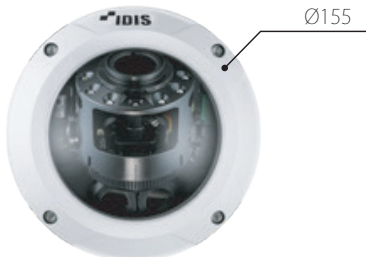

SECURE VS

Network
SERIES

IDIS

フルHD 屋外対応ドーム型ネットワークカメラ

DC-D4236WRX-A

H.265

- DirectIP NVRで簡単にインストール
- フルHD(1080p)解像度
- 電動バリフォーカルレンズ(f = 2.8~12mm)
- microSD / SDHC / SDXC ● アラーム イン/アウト
- IK10/IP67サポート
- PoE(IEEE 802.3afクラス3)、DC 12V
- デイ&ナイト機能(ICR) ● トゥルーワイドダイナミックレンジ(WDR)
- IR LED(距離: 30m) ● 設置用の3軸機械設計
- ONVIFをサポート

3年保証
安心の

Direct IP®

本体小売希望価格: オープン価格

寸法図

105

Ø155

(Unit - mm)

仕様

画像センサー	1/2.8 型 CMOS
最高解像度	1920 x 1080
スキャン方式	プログレッシブスキャン
焦点距離	2.8mm ~ 12.0mm
レンズタイプ	電動バリフォーカル
画角	水平: 98° ~ 33°、垂直: 51° ~ 19°、対角: 116° ~ 38°
パン / チルト範囲	パン: -175° ~ 175°、チルト: 0° ~ 67°、回転: -177° ~ 177°
有効画素数	約 200 万画素
最低被写体照度	カラー: 0.1Lux @ F1.4、B/W: 0Lux (IR LED On)
デナイト機能	あり (IR カットフィルター)
プライバシーマスク機能	あり (8 ゾーン)
ビデオ出力	-
音声入 / 出力	-
アラーム入 / 出力	1 / 1
ワイドダイナミックレンジ	120dB
エッジストレージ	micro SD/SDHC/SDXC、スマートフェイルオーバー (最大 256GB)
イーサネット	RJ45 (10/100 Base-T)
ビデオ圧縮	H.265、H.264、M-JPEG
画像サイズ	1920x1080、1280x720、640x360、352x240
最大フレームレート	30ips: 1920x1080 (WDR)
IP カメラプロトコル	IDIS プロトコル (DirectIP2.0)、ONVIF プロファイル S
音声圧縮	-
セキュリティ	SSL Encryption、Multi-user Authority、IEEE 802.1x、IP Filtering、HTTPS
遠隔アクセスクライアント	DirectIP NVR、IDIS Web、IDIS Mobile、IDIS Solution Suite
赤外線 LED	30 m (6pcs)
バンドルブラーフ	IK10
環境性能	IP67
電源	DC 12V / PoE(IEEE802.3af, Class3)
消費電力	12V=、0.64A、7.7W / PoE、IEEE 802.3af (Class 3)、7.8W
使用温度範囲	-20°C ~ 55°C (起動可能な温度: 0°C以上)
使用湿度範囲	0% ~ 90%
外形寸法	φ 155 x 105 mm
重量	0.985kg

● 製品に関するお問い合わせは

※リーフレットに掲載されている内容は予告なく変更される場合がございます。

株式会社 セキュア <https://secureinc.co.jp/>

SECURE

東京本社
〒163-0220 東京都新宿区西新宿 2-6-1 新宿住友ビル 20F
TEL.03-6911-0660 FAX.03-6911-0664

福岡営業所
〒812-0013 福岡県福岡市博多区博多駅東 1-14-34 博多ICビル 5F
TEL.092-292-1840 FAX.092-292-1841

大阪営業所
〒540-0025 大阪府大阪市中央区徳井町 2-4-14 宇野ビルディング 2F
TEL.06-4790-8680 FAX.06-4790-8681