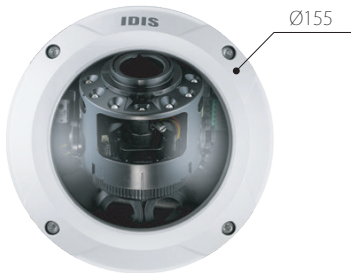

SECURE VS

Cloud
SERIES

IDIS

フルHD 屋外対応ドーム型ネットワークカメラ

DC-D4233WRX

H.265

- フルHD(1080p)解像度
- 電動バリフォーカルレンズ(f=2.8~12mm)
- micro SD / SDHC / SDXC
- 双方向オーディオ
- アラーム イン/アウト
- バンドル・ブルーフ / IP67サポート
- PoE(IEEE 802.3afクラス3)、DC 12V
- H.265 / H.264コーデックをサポート
- デイ&ナイト機能(ICR)
- 120dBトゥルーワイドダイナミックレンジ(WDR)
- 低光量エンハンサー
- IR LED(距離:30m)
- 設置用の3軸機械設計
- ONVIFをサポート

3年保証

Direct IP®

本体小売希望価格：オープン価格

寸法図

105

Ø155

(Unit - mm)

仕様

画像センサー	1/2.8 型 CMOS
最高解像度	1920×1080
スキャン方式	プログレッシブスキャン
焦点距離	2.8mm ~ 12mm
レンズタイプ	電動バリフォーカル
画角	水平: 98° ~ 33°, 垂直: 51° ~ 19°, 対角: 116° ~ 38°
パン / チルト範囲	パン: -175° ~ 175°, チルト: 0° ~ 67°, 回転: -177° ~ 177°
有効画素数	約 200 万画素
最低被写体照度	カラー: 0.1Lux @ F1.4, B/W: 0Lux (IR LED ON)
デイナイト機能	あり (IR カットフィルター)
プライバシーマスク機能	あり (8 ゾーン)
ビデオ出力	-
音声入 / 出力	1 / 1
アラーム入 / 出力	1 / 1
ワイドダイナミックレンジ	120dB
エッジストレージ	micro SD/SDHC/SDXC、スマートフェイルオーバー (最大 256GB)
イーサネット	RJ45 (10/100 Base-T)
圧縮方式	H.265、H.264、M-JPEG
画像サイズ	1920×1080、1280×720、704×480、640×360、352×240
最大フレームレート	30ips : 1920×1080 (WDR)
IP カメラプロトコル	IDIS プロトコル (DirectIP2.0)、ONVIF プロファイル S
音声圧縮	ADPCM 16K、G.726、G.711 u-Law、G.711 a-Law
セキュリティ	SSL Encryption、Multi-user Authority、IEEE 802.1x、IP Filtering、HTTPS
遠隔アクセスクライアント	DirectIP NVR、IDIS Web、IDIS Mobile、IDIS Solution Suite
赤外線 LED	30m (6ea)
バンドルブルーフ	IK10
環境性能	IP67
電源	DC 12V / PoE (IEEE802.3af、Class3)
消費電力	12V : 12.6W / PoE : 11.5W
使用温度範囲	-20°C ~ 55°C (起動可能な温度: 0°C以上)
使用湿度範囲	0% ~ 90%
外形寸法	φ 155 × 105mm
重量	1kg

● 製品に関するお問い合わせは

※リーフレットに掲載されている内容は予告なく変更される場合がございます。

株式会社 セキュア <https://secureinc.co.jp/>

SECURE

東京本社
〒163-0220 東京都新宿区西新宿 2-6-1 新宿住友ビル 20F
TEL.03-6911-0660 FAX.03-6911-0664

福岡営業所
〒812-0013 福岡県福岡市博多区博多駅東 1-14-34 博多ICビル 5F
TEL.092-292-1840 FAX.092-292-1841

大阪営業所
〒540-0025 大阪府大阪市中央区徳井町 2-4-14 宇野ビルディング 2F
TEL.06-4790-8680 FAX.06-4790-8681