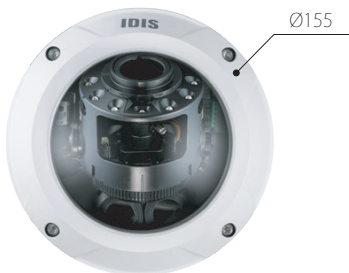

Network Series

フルHD 屋外対応ドーム型ネットワークカメラ

DC-D4233WRX

H.265

- フルHD(1080p)解像度
- 電動バリフォーカルレンズ(f=2.8~12mm)
- micro SD / SDHC / SDXC
- 双方向オーディオ
- アラーム イン/アウト
- バンドル・プルーフ / IP67サポート
- PoE(IEEE 802.3afクラス3)、DC 12V
- H.265 / H.264コーデックをサポート
- デイ&ナイト機能(ICR)
- 120dBトゥルーワイドダイナミックレンジ(WDR)
- 低光量エンハンサー
- IR LED(距離:30m)
- 設置用の3軸機械設計
- ONVIFをサポート

3年保証

Direct IP®

本体小売希望価格: オープン価格

寸法図

105

155

(Unit - mm)

仕様

	DirectIP Mode	Compatibility Mode
画像センサー	1/2.8 型 CMOS	
最高解像度	1920x1080	
スキャン方式	プログレッシブスキャン	
焦点距離	2.8mm ~ 12mm	
レンズタイプ	電動バリフォーカル	
画角	水平: 98° ~ 33°, 垂直: 51° ~ 19°, 対角: 116° ~ 38°	
パン/チルト範囲	パン: -175° ~ 175°, チルト: 0° ~ 67°, 回転: -177° ~ 177°	
有効画素数	約 200 万画素	
最低被写体照度	カラー: 0.1Lux @ F1.4, B/W: 0Lux (IR LED ON)	
デイナイト機能	あり (IR カットフィルター)	
プライバシーマスク機能	あり (8 ゾーン)	
ビデオ出力	-	
音声入 / 出力	1 / 1	
アラーム入 / 出力	1 / 1	
ワイドダイナミックレンジ	120dB	
エッジストレージ	micro SD/SDHC/SDXC (最大 256GB)	
イーサネット	RJ45 (10/100 Base-T)	
圧縮方式	H.265, H.264, M-JPEG	
画像サイズ	1920x1080, 1280x720, 704x480, 640x360, 352x240	
最大フレームレート	30ips: 1920x1080 (WDR)	
音声圧縮	G.726, G.711	
セキュリティ	SSL Encryption	Multi-user Authority, IEEE 802.1x, IP Filtering, HTTPS, SSL Encryption
遠隔アクセスクライアント	DirectIP NVR	IDIS Web, IDIS Mobile, IDIS Solution Suite
赤外線 LED	30m (6ea)	
バンドルプルーフ	IK10	
環境性能	IP67	
電源	DC 12V / PoE (IEEE802.3af, Class3)	
消費電力	12V: 12.6W / PoE: 11.5W	
使用温度範囲	-20°C ~ 55°C	
使用湿度範囲	0% ~ 90%	
外形寸法	φ 155 x 105mm	
重量	1kg	

● 製品に関するお問い合わせは

株式会社 セキュア

東京本社
〒163-0220 東京都新宿区西新宿二丁目6-1 新宿住友ビル20F
TEL.03-6911-0660 FAX.03-6911-0664

福島営業所
〒963-8001 福島県郡山市大町二丁目12番13号 宝栄郡山ビル603
TEL.024-953-5751 FAX.024-953-5752

大阪営業所
〒541-0041 大阪府大阪市中央区北浜1-1-27 グランクリュ大阪・北浜2F
TEL.06-6121-3200 FAX.06-6228-7244

福岡営業所
〒812-0013 福岡県福岡市博多区博多駅東1-14-34 博多ICビル5階
TEL.092-292-1840 FAX.092-292-1841

SÉCURE
<https://secureinc.co.jp>