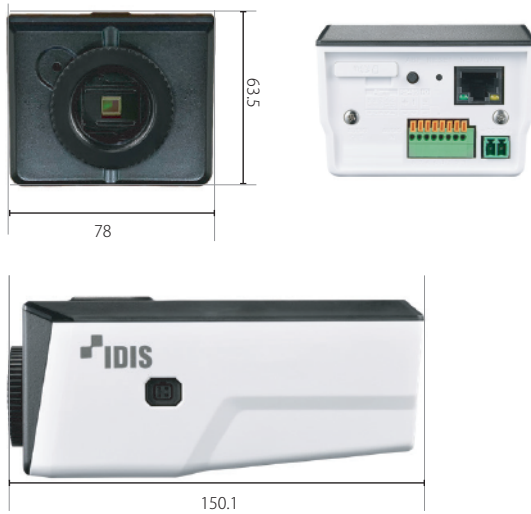

SECURE VS

Network
SERIES

IDIS

5Mピクセルボックス型ネットワークカメラ

DC-B4501X

(レンズ別売)

- DirectIP NVRによる簡単なインストール
- 5MP(2592x1944)の解像度
- C/CSマウントレンズ
- マイクロSD/SDHC/SDXC、スマートフェイルオーバー(最大256GB)
- アラーム イン/アウト
- PoE(IEEE 802.3afクラス3)、DC 12V
- デイ&ナイト機能(ICR)
- ツールワイドダイナミックレンジ(WDR)
- ONVIFをサポート

3年保証

Direct IP®

本体小売希望価格：オープン価格

寸法図

(Unit - mm)

仕様

画像センサー	1/2.8 型 CMOS
最高解像度	2592 x 1944
スキャン方式	プログレッシブスキャン
焦点距離	レンズ別売
レンズタイプ	レンズ別売 (C/CS mount)
画角	レンズ別売
有効画素数	約 500 万画素
最低被写体照度	カラー : 0.15Lux @ F1.6、B/W : 0.015Lux@F1.6
デイナイト機能	あり (IR カットフィルター)
プライバシーマスク機能	あり (8 ゾーン)
ビデオ出力	-
音声入 / 出力	Line in 1 + Internal Mic 1 / Line out 1
アラーム入 / 出力	2 / 2
ワイドダイナミックレンジ	120dB (True WDR)
エッジストレージ	micro SD/SDHC/SDXC, Smart Failover(最大 256GB)
イーサネット	RJ45 (10/100 BASE-T)
ビデオ圧縮	H.265, H.264, M-JPEG
画像サイズ	4 : 3 モード : 2592x1944, 1920x1440, 1280x960, 640x480 16 : 9 モード : 2592x1456, 1920x1080, 1280x720, 640x360
最大フレームレート	4 : 3 モード : 30ips : 2592x1944 (WDR) 16 : 9 モード : 30ips : 2592x1456 (WDR)
IP カメラプロトコル	DirectIP 2.0, ONVIF Profile S
音声圧縮	ADPCM 16K, G.726, G.711 u-Law, G.711 a-Law
セキュリティ	Multi-user Authority, IEEE 802.1x, IP Filtering, HTTPS, SSLEncryption
遠隔アクセスクライアント	DirectIP NVR, IDIS Web, IDIS Mobile, IDIS Solution Suite
赤外線 LED	-
バンドルブルーフ	-
環境性能	屋内専用
電源	DC 12V/PoE(IEEE802.3af, Class2)
消費電力	12V=, 0.5A, 6W PoE, IEEE 802.3af(Class 2) 5.6W
使用温度範囲	-10°C ~ 50°C (起動可能な温度 : 0°C以上)
使用湿度範囲	0% ~ 90%
外形寸法 (mm)	W78mm x H63.5mm x D150.1mm
質量	0.3 kg
素材	前面 : アルミダイカスト、側面と天面と底面 : ポリカーボネート
塗装色	前面と天面 : ブラック、側面と底面 : IDIS ホワイト (PANTONE Color 427C CMYK 50% down)
認証	RoHS 準拠