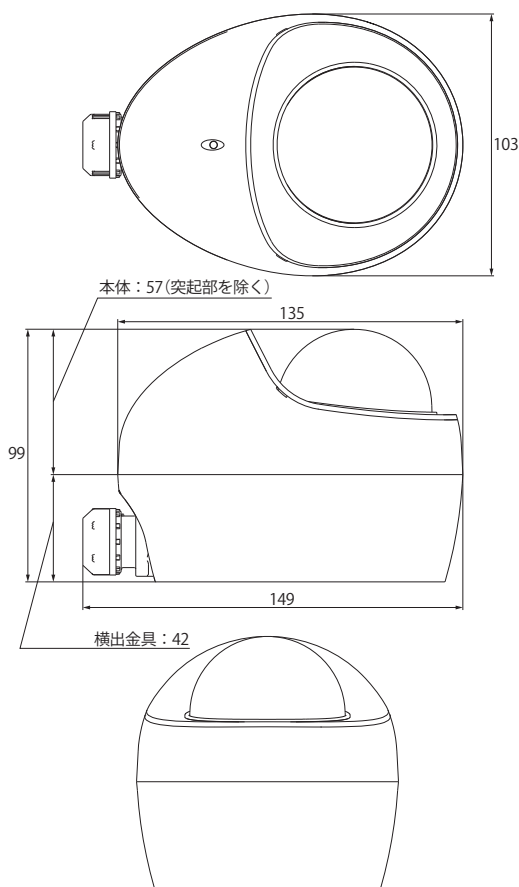

SECURE VSaaS 専用カメラシリーズ 屋外対応 HDドームスマートカメラ(有線)

SECURE

CP-2L

- HD(1280×720)解像度
- DC5V(USB micro B)またはLANケーブル(PoE-PD)から電源を供給
- 有線LANで接続
- IRカットフィルターによるTrue Day&Night機能
- 赤外線照射機能
- 動体検知機能、音声検知機能、明るさ検知機能
- 逆光補正機能

IR ICR RECORDER LESS CLOUD HDR ANTI SHOCK IP66

寸法図

(Unit - mm)

仕様

| | |
|----------------------|--|
| 外形 | 103×57×135mm (ケーブル横出しカバー無し) 103×99×149mm (ケーブル横出しカバー有り) |
| 重量 | 350g (ケーブル横出しカバー無し) 450g (ケーブル横出しカバー有り) |
| 画角 | 水平 111° 垂直 58° 対角 134° |
| F値 | F2.0 |
| 有効画素数 | 1/2.8型 2.0M (1945×1097) |
| ナイトビジョン | ○ (ナイトモード: 赤外 LED 点灯、赤外カットフィルタオフ、白黒映像) |
| 防水性能 | IP66 準拠 |
| 動作周囲温度 | -25°C~70°C |
| マイク | ○ |
| カメラ角度調整機構 | カバーを外して手動 |
| ホワイトバランス | ○ (オート) |
| AE / AGC | ○ |
| HDR | ○ |
| フリッカー補正 | ○ |
| 画像回転 | ○ (180°) |
| 動体検知 | ○ |
| 音声検知 | ○ |
| 明るさ検知 | ○ |
| デジタルズーム | ○ (任意の場所を最大8倍) |
| 映像出力 | 有線 LAN による画像伝送 |
| 有線 LAN 端子 | RJ 45 10BASE-T/100BASE-TX |
| 画像伝送帯域・速度 | 平均 500kbps 最大 1Mbps (1280×720 30fps の時) |
| Live View 解像度 | 1280×720 30fps |
| 記録解像度 | 1280×720 30fps |
| 映像圧縮方式 | H.264 |
| Bluetooth Low Energy | × |
| 電源 | DC5V (USB micro B)、PoE-PD (IEEE802.3af) 準拠 |
| ACアダプタ | 出力定格 DC5V 2A |
| 消費電力 | PoE 3.9W (ナイトモード) PoE 3.4W (デイモード) |