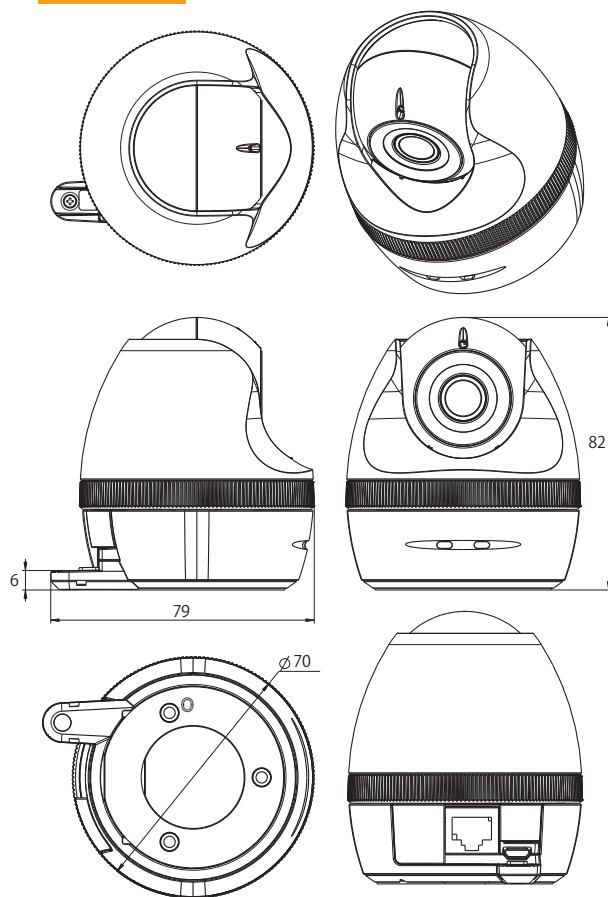

SECURE VSaaS 専用カメラシリーズ HDドームスマートカメラ(Wi-Fi/有線)

SECURE

CC-2L

- HD(1280×720)解像度
- DC5V(USB micro B)またはLANケーブル(PoE-PD)から電源を供給
- Wi-Fi、有線LANのいずれかで接続
- IRカットフィルターによるTrue Day&Night機能
- 赤外線照射機能
- 動体検知機能、音声検知機能、明るさ検知機能
- 逆光補正機能

IR ICR RECORDER LESS CLOUD HDR

寸法図

(Unit - mm)

仕様

外形	Φ70×82 mm
重量	180 g
画角	水平 111° 垂直 58° 対角 134°
F 値	F 2.0
有効画素数	1/2.8 型 CMOS センサー 2M ピクセル (1945×1097)
ナイトビジョン	○ (ナイトモード: 赤外 LED 点灯、赤外カットフィルタオフ、白黒映像)
防水性能	なし
動作周囲温度	-10°C~40°C
マイク	○ (クラウドへの音声配信)
カメラ角度調整機構	手動
ホワイトバランス	○ (オート)
AE/AGC	○
HDR	○
フリッカー補正	○
画像回転	○ (180°)
動体検知	○
音声検知	○
明るさ検知	○
デジタルズーム	○ (任意の場所を最大8倍)
映像出力	WiFi もしくは有線 LAN による画像伝送
WiFi	IEEE802.11 a/b/g/n/ac dual band (2.4GHz+5GHz) ※有線 LAN との同時使用は不可
WiFi 暗号化方式	WEP (128/64bit)、WPA-PSK (TKIP/AES)、WPA2-PSK (TKIP/AES)
有線 LAN 端子	RJ 45 10BASE-T/100BASE-TX
画像伝送帯域・速度	平均 500kbps 最大 1Mbps (1280×720 30fps の時)
Live View 解像度	1280×720 30fps
記録解像度	1280×720 30fps
映像圧縮方式	H.264
Bluetooth Low Energy	○ (Bluetooth V4.2)
電源	DC5V (USB micro B)、PoE-PD (IEEE802.3af) 準拠
ACアダプタ	出力定格 DC5V 2A
消費電力	3.6W 以下