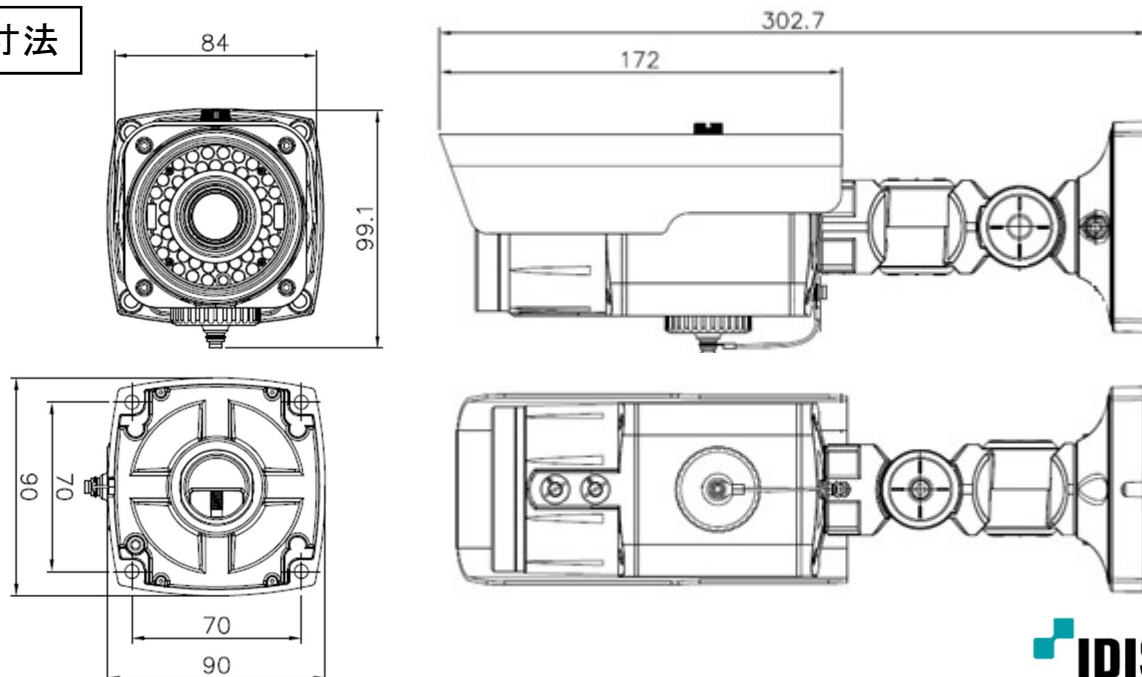

# アナログフル HD 屋外ハウジング一体型カメラ(同軸重畳)

## 定 格

画像センサー	1/2.8 型 SONY 2Mega Exmor CMOS Sensor
最高解像度	1920(H) x 1080(V)
スキャン方式	プログレッシブスキャン
焦点距離	2.8mm ~ 12mm
画角	水平:120.9° ~ 37.1°、垂直:61.4° ~ 20.7°
最低被写体照度	カラー:0.3Lux@F1.4、B/W:0Lux(赤外 LED ON)
ビデオ出力	1 HD BNC、1 SD BNC
S/N 比	50dB 以上
シャッター速度	自動/手動 (1/30、1/25sec ~ 1/30000sec) / フリッカー
デイナイト機能	YES(ICR)
赤外線 LED	42 個(約 40m)
ワイドダイナミックレンジ	OFF/ON(LOW/MIDDLE/HIGH/15Frame)
逆光補正(BLC)	OFF/ON
モーション感知	OFF/ON(4 ゾーン)
プライバシーマスク	OFF/ON(16 ゾーン)
デイ&ナイト	自動(AGC) / カラー / B&W / EXTERN
ホワイトバランス	自動(2500K~9500K) / AWB(1800K~10500K) / AWC→Set/手動
デジタルノイズリダクション	2D + 3DNR(OFF/LOW/MIDDLE/HIGH)
ミラー	ミラー / 垂直反転
デジタルズーム	x1 ~ x8
シャープネス	0 ~ 20 レベル調整可能
デフォッグ機能	OFF/ON
環境性能	IP66
動作環境温度	-10°C ~ 50°C(湿度:0% ~ 90%)
電源	同軸重畳
重量	1.2kg
消費電力	7.2W
外形寸法(mm)	W84 x H99.1 x D302.7
(※突起部含む)	

## 外形寸法

型 式	バージョン	発 行	株式会社セキュア
TC-T2222WRP	1.3	2019 年 5 月	