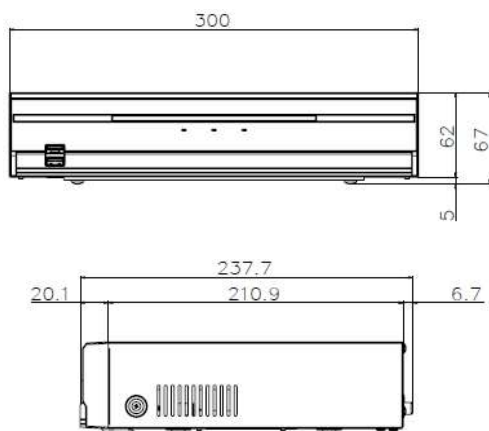

4ch ネットワークビデオレコーダー DR-2304P

定 格

ビデオ入力	4ch
ビデオ出力	1HDMI, 1VGA
表示解像度	3840 x 2160, 1920 x 1200, 1920 x 1080, 1680 x 1050, 1600 x 1200
ディスプレイ表示速度	最大 120ips
録画解像度	最大 12MP (IP カメラに依存)
録画速度	70Mbps, 120 ips@UHD
圧縮方式	H.265, H.264
録画モード	タイムラプス, イベント, プリイベント, 緊急
イベント	アラームイン, モーション検知, ビデオロス, テキストイン
検索モード	タイムラプス, イベントログ, サムネール, モーション, テキストイン
デジタルズーム	2 倍 ~ 12 倍
内蔵 HDD	SATA x 2
総容量	48TB = 内蔵 SATA 8TB x 2 + 外部 8TB x 4
ネットワーク	ファストイーサネット x 4 (Video In) ギガイーサネット x 1 (Client)
伝送速度	50Mbps / 100Mbps(BRP Mode)
クライアントビューアー	IDIS Center, IDIS Mobile, IDIS Web, IDIS Solution Suite
音声入/出力	1RCA 出力+1HDMI 出力 (NVR) / 4 入力, 4 出力 (IP カメラ)
アラーム入/出力	4 入力, 1 リレー出力 (NVR) / 4 入力, 4 出力 (IP カメラ)
インターフェース	RS232 , 1 x USB 2.0, 1 x USB 3.0
OS	Embedded Linux
重量	2.2 kg (内蔵 HDD 1 台搭載時)
外形寸法(mm)	W300 x H62 x D231
動作環境温度	0°C ~ 40°C
電源	DC12V 1.76A (NVR), DC48V 0.65A (PSE)
消費電力	最大 21.12W (NVR), 最大 31.2W (PSE)
認証	FCC , CE , KC , PSE

外形寸法

型 式	バージョン	発 行	株式会社セキュア
DR-2304P	1.2	2018 年 11 月	