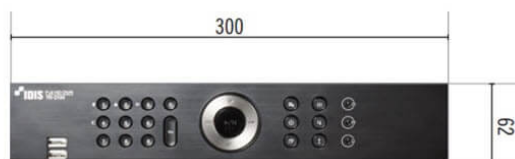

HD-TVI/アナログ ハイブリッドビデオレコーダー 4ch TR-2204

定 格

ビデオ入力	4BNC (HD-TVI/AHD/NTSC/960H)
ビデオ出力	1VGA, 1HDMI (VGA, HDMI 同時出力)
表示解像度	1920 x 1080, 1440 x 900, 1280 x 1024
ディスプレイ表示速度	最大 120ips
録画解像度	1920 x 1080, 1280 x 720, 960 x 480, 720 x 480, 960 x 240, 720 x 240, 480 x 240, 360 x 240
録画速度	120 ips@1080P
圧縮方式	H.264
録画モード	タイムラプス, イベント, プリイベント, パニック
イベント	アラームイン, モーション検知, ビデオロス, テキストイン
検索モード	タイムラプス, イベントログ, モーション, テキストイン
デジタルズーム	2倍 ~ 12倍
内蔵 HDD	SATA x 2
総容量	16TB = 8TB x 2
ネットワーク	ファストイーサネット x 1
伝送速度	30ips@Full HD per channel, Shared with Recording
クライアントビューアー	IDIS Center, IDIS Mobile, IDIS Web
音声入/出力	4RCA 入力, 1RCA 出力, 1HDMI 出力
アラーム入/出力	4 入力, 1 リレー出力
インターフェース	RS232, RS485(Terminal Block), 2 x USB 2.0
OS	Embedded Linux
重量	2.3 kg (内蔵 HDD 1 台搭載時)
外形寸法(mm)	W300 x H62 x D231
動作環境温度	0°C ~ 40°C
電源	DC12V, 1.3A
消費電力	15.6W (最大)
認証	FCC, CE, KC, PSE

外形寸法

フロント

バック

- | | |
|------------------------|--------------------|
| 1 Video Input | 7 Alarm Connection |
| 2 Audio In / Out | 8 RS-232 Port |
| 3 Factory Reset button | 9 RS-485 Port |
| 4 HDMI Out Port | 10 Power In Port |
| 5 VGA Out Port | |
| 6 Network Port | |