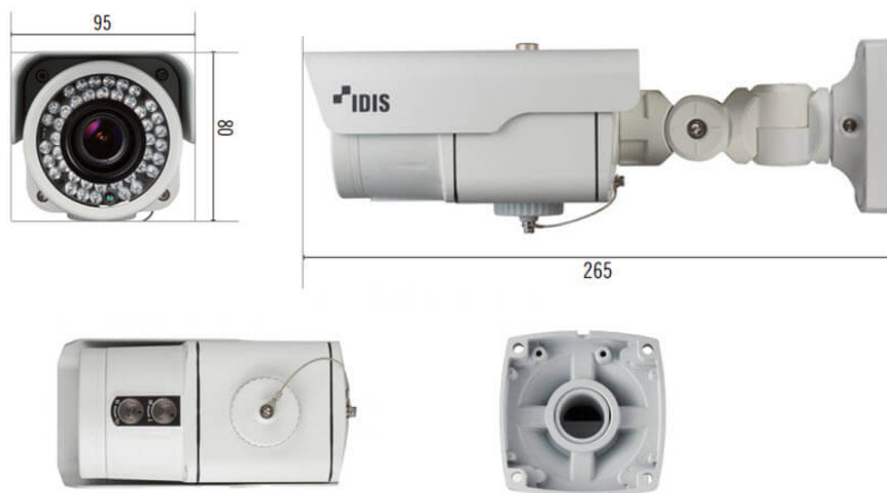

フル HD 屋外赤外線照明付カメラ(同軸重畳)

定 格

画像センサー	1/2.8 型 SONY 2Mega Exmor CMOS Sensor
最高解像度	1920(H) x 1080(V)
スキャン方式	プログレッシブスキャン
焦点距離	2.8mm ~ 12mm
画角	水平:120.9° ~ 37.1°、垂直:61.4° ~ 20.7°
最低被写体照度	カラー:0.3Lux@F1.4、B/W:0Lux(赤外 LED ON)
ビデオ出力	1.0Vp-p Composite 75Ω、1.0Vp-p TVI 75Ω
S/N 比	50dB 以上
シャッター速度	自動/手動 (1/30、1/25sec ~ 1/30000sec) / フリッカー
デイナイト機能	YES(ICR)
赤外線 LED	42 個(約 40m)
ワイドダイナミックレンジ	OFF/ON(LOW/MIDDLE/HIGH/15Frame)
逆光補正	OFF/ON
モーション感知	OFF/ON(4 ゾーン)
プライバシーマスク	OFF/ON(16 ゾーン)
デイ&ナイト	自動 (AGC) / カラー / B&W / EXTERN
ホワイトバランス	自動 (2500K~9500K) / AWB(1800K~10500K) / AWC→Set/手動
デジタルノイズリダクション	2D + 3DNR(OFF/LOW/MIDDLE/HIGH)
ミラー	ミラー / 垂直反転
デジタルズーム	x1 ~ x8
シャープネス	0 ~ 20 レベル調整可能
デフォッグ機能	OFF/ON
環境性能	IP66
動作環境温度	-10°C ~ 50°C(湿度:0% ~ 90%)
電源	同軸重畳
重量	1.2kg
消費電力	7.2W
外形寸法(mm)	W95 x H80 x D265

(※突起部及び取付金具含まず)

外形寸法

型 式	バージョン	発 行	株式会社セキュア
TC-T2222WRP	1.0	2018 年 3 月	