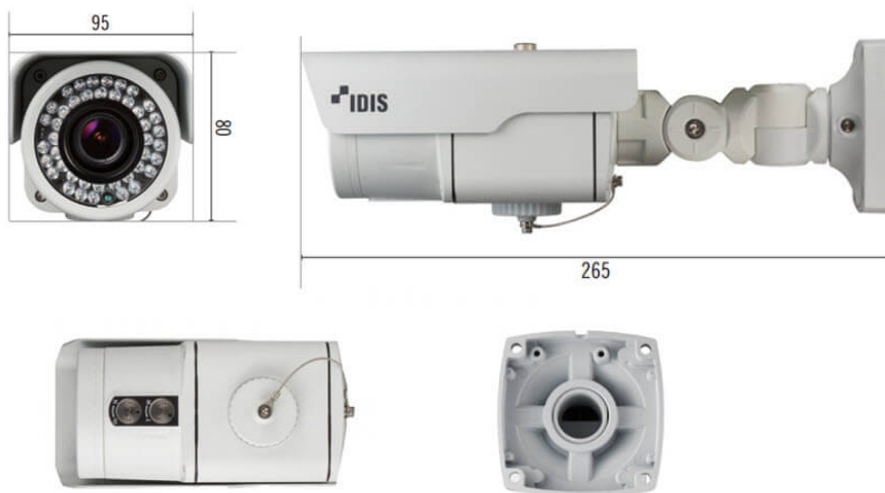

フル HD 屋外赤外線照明付カメラ(2 線式)

定 格

画像センサー	1/2.8 型 SONY 2Mega Exmor CMOS Sensor
最高解像度	1920(H) x 1080(V)
スキャン方式	プログレッシブスキャン
焦点距離	2.8mm ~ 12mm
画角	水平:120.9° ~ 37.1°、垂直:61.4° ~ 20.7°
最低被写体照度	カラー:0.3Lux@F1.4、B/W:0Lux(赤外 LED ON)
ビデオ出力	1.0Vp-p Composite 75Ω、1.0Vp-p TVI 75Ω
S/N 比	50dB 以上
シャッター速度	自動/手動 (1/30、1/25sec ~ 1/30000sec) / フリッカー
デイナイト機能	YES(ICR)
赤外線 LED	42 個(約 40m)
ワイドダイナミックレンジ	OFF/ON(LOW/MIDDLE/HIGH/15Frame)
逆光補正	OFF/ON
モーション感知	OFF/ON(4 ゾーン)
プライバシーマスク	OFF/ON(16 ゾーン)
デイ&ナイト	自動 (AGC) / カラー / B&W / EXTERN
ホワイトバランス	自動 (2500K~9500K) / AWB(1800K~10500K) / AWC→Set/手動
デジタルノイズリダクション	2D + 3DNR(OFF/LOW/MIDDLE/HIGH)
ミラー	ミラー / 垂直反転
デジタルズーム	x1 ~ x8
シャープネス	0 ~ 20 レベル調整可能
デフォッグ機能	OFF/ON
環境性能	IP66
動作環境温度	-10°C ~ 50°C(湿度:0% ~ 90%)
電源	DC 12V
重量	1.2kg
消費電力	7.2W
外形寸法(mm)	W95 x H80 x D265

(※突起部及び取付金具含まず)

外形寸法

型 式	バージョン	発 行	株式会社セキュア
TC-T1222WR	1.0	2018 年 3 月	