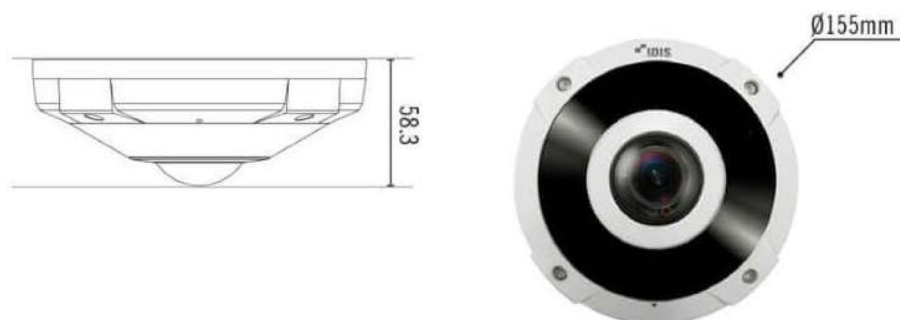

940 万画素全方位フィッシュアイネットワークカメラ

定格

画像センサー	1/1.7 型 12MP CMOS
最高解像度	3200 x 2944
スキャン方式	プログレッシブスキャン
焦点距離	1,98mm
光学ズーム/AF	-
画角	水平：180°、垂直：180°、対角：180°
有効画素数	約 940万画素
最低被写体照度	カラー：0.2Lux@F2.8、B/W：0Lux(IR LED ON)
デイナイト機能	あり (IR カットフィルター)
プライバシーマスク機能	あり (8 ゾーン)
ビデオ出力	-
音声入/出力	Line in 1 + Internal Mic 1 / Line out 1
アラーム入/出力	Input 1 / Output 2
ワイドダイナミックレンジ	120dB (True WDR)
エッジストレージ	micro SD/SDHC/SDXC (最大 128GB)
イーサネット	RJ45(10/100/1000 Base-T)
圧縮方式	H.265, H.264, M-JPEG
画像サイズ	3200x2944, 1600x1504, 800x752
フレームレート	15ips, 3200x2944(WDR), 4 重ストリーミング
音声圧縮	G.726, G.711
セキュリティ	SSL
対応ソフトウェア	ビューアー(互換モード) : IDIS Solution Suite, IDIS WEB, IDIS Mobile
赤外線 LED	15m (6ea)
バンドルブルーフ	IK10
環境性能	IP67
電源	DC12V / PoE(IEEE802.3af, Class3)
消費電力	12.6W
使用温度範囲	-10°C ~ 60°C
使用湿度範囲	0% ~ 90%
外形寸法(mm)	φ155 x 58.3
重量	0.92kg

外形寸法

型 式	バージョン	発 行	株式会社セキュア
DC-Y3C14WRX	1.1	2018 年 5 月	