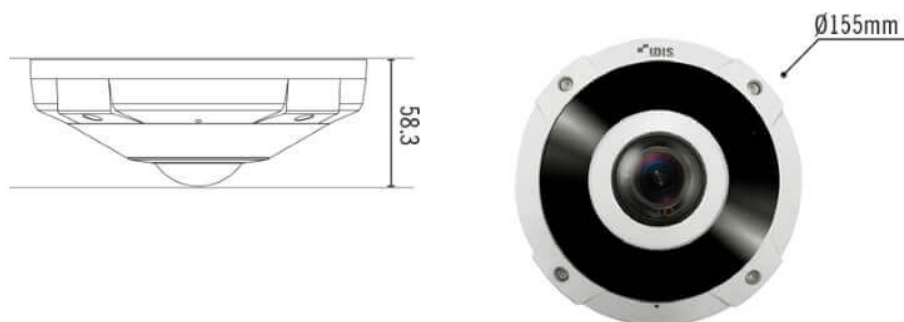

12メガピクセル 360度カメラ(マイク付き)

定 格

画像センサー	1/1.7 型 12MP CMOS
最高解像度	3200 x 2944
スキャン方式	プログレッシブスキャン
焦点距離	1,98mm
光学ズーム/AF	—
画角	水平:180°、垂直:180°、対角:180°
有効画素数	約 500 万画素
最低被写体照度	カラー:0.2Lux@F2.8、B/W:0Lux(IR LED ON)
デイトライト機能	あり (IR カットフィルター)
プライバシーマスク機能	あり (8 ゾーン)
ビデオ出力	—
音声入/出力	Line in 1 + Internal Mic 1 / Line out 1
アラーム入/出力	Input 1 / Output 2
ワイドダイナミックレンジ	120dB (True WDR)
エッジストレージ	micro SD/SDHC/SDXC (最大 128GB)
イーサネット	RJ45(10/100/1000 Base-T)
圧縮方式	H.265, H.264, M-JPEG
画像サイズ	3200x2944, 1600x1504, 800x752
フレームレート	15ips, 3200x2944(WDR), 4 重ストリーミング
音声圧縮	G.726, G.711
セキュリティ	SSL
対応ソフトウェア	ビューアー(互換モード):IDIS Solution Suite, IDIS WEB, IDIS Mobile
赤外線 LED	15m (6ea)
バンドルプルーフ	IK10
環境性能	IP67
電源	DC12V / PoE(IEEE802.3af, Class3)
消費電力	12.6W
使用温度範囲	-10°C ~ 60°C
使用湿度範囲	0% ~ 90%
外形寸法(mm)	φ155 x 58.3
重量	0.92kg

外形寸法

型 式	バージョン	発 行	株式会社セキュア
DC-Y3C14WRX	1.0	2018 年 3 月	