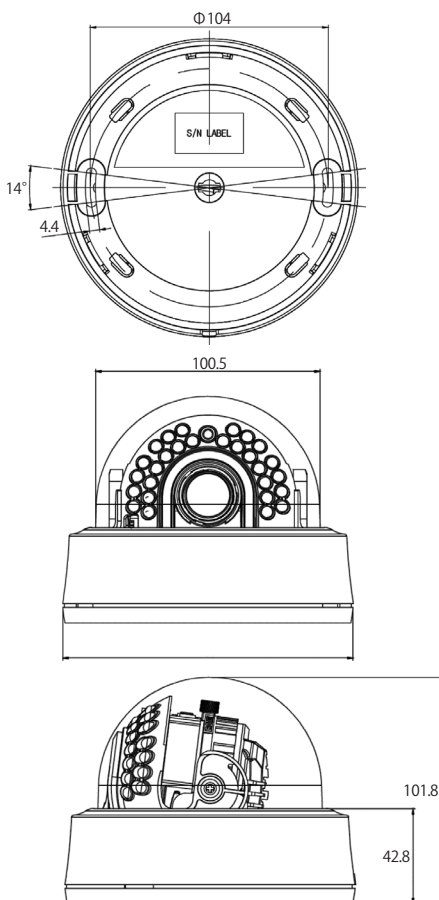

Analog Full HD series

アナログフルHDドームカメラ

TC-D1222R

Direct CX[®]

- フルHD(1080p)解像度
- バリフォーカルレンズ(f=2.8mm~12mm)
- デイ&ナイト機能(ICR)
- WDR(ワイドダイナミックレンジ: 15fps)
- モーション検出
- デフォッグ機能
- 逆光補正機能
- 同軸OSDコントロール

本体小売希望価格(税抜): オープン価格

寸法図

(Unit - mm)

仕様

画像センサー	1/2.8型 Sony 2Mega Exmor CMOS Sensor
解像度	1920x1080 1080p@30f
スキャン方式	プログレッシブスキャン
最低被写体照度	カラー: 0.3Lux@F1.4 B/W: 0Lux (IR LED ON)
赤外線 LED	28個 (約30m)
ビデオ出力	1.0Vp-p Composite 75Ω, 1.0Vp-pTVI (Transport VideoInput) 75Ω
SN比	50dB以上
レンズ	f=2.8mm ~ 12mm
シャッター速度	自動 / 手動 (1/30, 1/25sec ~ 1/30000sec) / フリッカー
WDR (ワイドダイナミックレンジ)	OFF/ON (LOW/MIDDLE/HIGH/15 フレーム)
逆光補正	OFF/LOW/MIDDLE/HIGH
モーション感知	OFF/ON (4ゾーン)
プライバシーマスク	OFF/ON (16ゾーン)
デイナイト機能	自動 (AGC) / カラー / B&W/EXTERN
Smart-IR	0 ~ 20 レベル調整可能
ホワイトバランス	自動 (2500K ~ 9500K) / AWB (1800K ~ 10500K) / AWC → Set / 手動
デジタルノイズリダクション	2D + 3DNR (OFF/LOW/MIDDLE/HIGH)
ミラー	ミラー / 垂直反転
デジタルズーム	x 1 ~ x 8
シャープネス	0 ~ 20 レベル調整可能
デフォッグ機能	OFF/ON
電源	DC12V
消費電力	4.8W
外形寸法	φ130mm x 101.8mm
重量	0.3kg
動作環境	-10°C ~ +50°C (湿度: 0% ~ 90%)