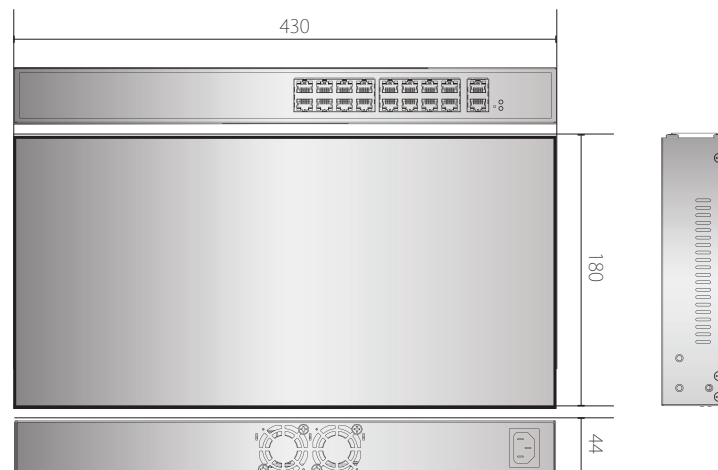

Accessories

16Port PoEスイッチ

DH-2018P

- DirectIP NVRへの個別ポートデータ転送
- PoE (IEEE 802.3af, IEEE 802.3at) 準拠
- 1~16個のRJ45ポートで最大140WのデバイスあたりのPoE配信が可能
- より大きなネットワークユーティリティを実現する集中電源制御
- 16個のRJ45ポートをサポート

本体小売希望価格(税抜) : ¥175,000-

Direct IP[®]

寸法図

(Unit - mm)

仕様

CPU	Embedded MIPS
メモリ	256MB SDRAM, 32MB Flash
スイッチング帯域幅	7.2Gbps
Copper サービスポート	16 RJ45 コネクタ (10/100 BASE-T)
Copper アップリンクポート	2 RJ45 コネクタ (10/100/1000 BASE-T)
標準規格	IEEE 802.3af - 2003 / IEEE 802.3at - 2009
PD 接続	~ 16 IEEE 802.3af PDs または ~ 4 IEEE 802.3at PDs
最大供給電力	140W
外形寸法 (WxHxD)	430mmx44mmx180mm
重量	2.05kg
動作環境温度	0°C ~ 40°C
電源	AC100 ~ 240V, 2.0 ~ 1.0A, 50/60Hz
消費電力	160W
規格	FCC, CE, KC, UL, CB