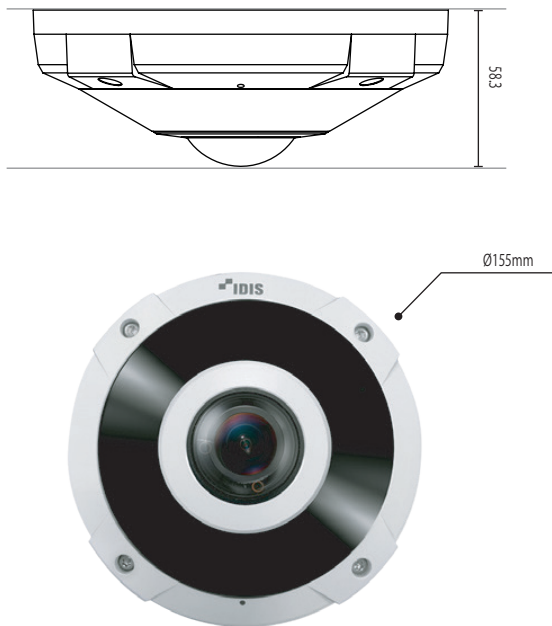

Network Series

940万画素フィッシュアイネットワークカメラ

DC-Y3C14WRX

- DirectIP NVRによる簡単なインストール
- H.265コーデック採用
- 12MPセンサーによる超高解像度 (9.4MP 3200×2944)
- 固定焦点レンズ (f=1.98mm)
- microSD / SDHC / SDXC、Smart Failover
- 双方向オーディオ
- IK10 / IP67サポート
- IR LED (距離: 15m)
- PoE (IEEE 802.3afクラス3)、12VDC
- ツールフリーダイナミックレンジ (WDR)
- 多彩なDewarping (歪み補正) ビューモードに対応
- アラームイン/アウト
- デイアンドナイト (ICR)
- ONVIFをサポート

Direct IP®

本体小売希望価格 (税抜) : ¥240,000-

寸法図

(Unit - mm)

仕様

	DirectIP Mode	Compatibility Mode
画像センサー	1/1.7 型 12MP CMOS	
スキャン方式	プログレッシブスキャン	
焦点距離	f = 1.98mm	
光学ズーム / AF	-	
画角	180° (H)、168° (V)、180° (D)	
有効画素数	約 940 万画素	
最低被写体照度	カラー : 0.2 Lux @ F2.8 B/W : 0 Lux (IR LED On)	
デイナイト機能	IR カットフィルター (自動切り替え)	
プライバシーマスク機能	あり (8 ゾーン)	
音声入 / 出力	Line in 1 + Internal Mic 1 / line out 1	
アラーム入 / 出力	Input 1/Output 2	
WDR (ワイドダイナミックレンジ)	120dB 以上 (True WDR)	
ストレージ	micro SD / SDHC / SDXC、Smart Failover (~128GB)	
インターフェース	10/100/1000 BASE-T (RJ-45)	
圧縮方式	H.265、H.264 (MPEG-4 Part 10/AVC)、M-JPEG	
画像サイズ	3200×2944、800×752	3200×2944、2400×2256、3200×1504、1600×1504、1600×752、800×752
最大フレームレート	15ips : 3200×2944 (WDR)	30ips : 3200×2944、15ips : 3200×2944 (WDR)
セキュリティ	SSL Encryption	Multi-user Authority、IEEE 802.1x、IP Filtering、HTTPS、SSL Encryption
対応ソフトウェア	IDIS Center (iRAS)、IDIS Mobile (RAS Mobile)、IDIS WEB (WebGuard)、IDIS Discovery (INIT)	
バンドルブルーフ	IK10	
アウトドアレディ	IP67	
電源	12VDC、PoE (IEEE 802.3af Class 3)	
消費電力	12.6W	
動作環境温度	-10°C ~ +60°C (起動可能な温度: 0°C ~)	
動作環境湿度	0% ~ 90%	
外形寸法	Ø155.0mm×58.3mm	
質量	0.92kg	