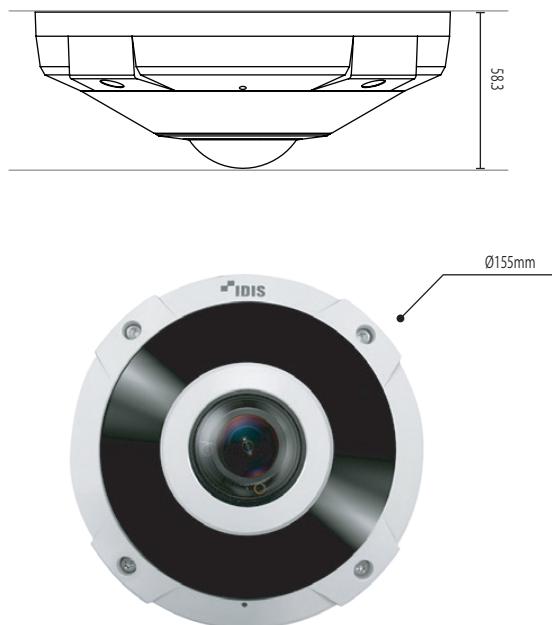

Network Series

1200万画素 360°(全方位)フィッシュアイネットワークカメラ

DC-Y3C14WRX

- DirectIP NVRによる簡単なインストール
- H.265コーデック採用
- 12MPセンサーによる超高解像度 (9.4MP 3200×2944)
- 固定焦点レンズ (f=1.98mm)
- microSD / SDHC / SDXC、Smart Failover
- 双方向オーディオ
- IK10 / IP67サポート
- IR LED (距離: 15m)
- PoE (IEEE 802.3afクラス3)、12VDC
- ツールフリーダイナミックレンジ (WDR)
- 多彩なDewarping (歪み補正) ビューモードに対応
- アラームイン/アウト
- デイアンドナイト (ICR)
- ONVIFをサポート

Direct IP®

本体小売希望価格 (税抜) : ¥240,000-

寸法図

(Unit - mm)

仕様

	DirectIP Mode	Compatibility Mode
画像センサー	1/1.7 型 12MP CMOS	
スキャン方式	プログレッシブスキャン	
焦点距離	f = 1.98mm	
光学ズーム / AF	-	
画角	180° (H)、168° (V)、180° (D)	
有効画素数	約 1200 万画素	
最低被写体照度	カラー : 0.2 Lux @ F2.8 B/W : 0 Lux (IR LED On)	
デイナイト機能	IR カットフィルター (自動切り替え)	
プライバシーマスク機能	あり (8 ゾーン)	
音声入 / 出力	Line in 1 + Internal Mic 1 / line out 1	
アラーム入 / 出力	Input 1/Output 2	
WDR (ワイドダイナミックレンジ)	120dB 以上 (True WDR)	
ストレージ	micro SD / SDHC / SDXC、Smart Failover (~128GB)	
インターフェース	10/100/1000 BASE-T (RJ-45)	
圧縮方式	H.265、H.264 (MPEG-4 Part 10/AVC)、M-JPEG	
画像サイズ	3200×2944、800×752	3200×2944、2400×2256、3200×1504、1600×1504、1600×752、800×752
最大フレームレート	15ips : 3200×2944 (WDR)	30ips : 3200×2944、15ips : 3200×2944 (WDR)
セキュリティ	SSL Encryption	Multi-user Authority、IEEE 802.1x、IP Filtering、HTTPS、SSL Encryption
対応ソフトウェア	IDIS Center (iRAS)、IDIS Mobile (RAS Mobile)、IDIS WEB (WebGuard)、IDIS Discovery (INIT)	
バンドルブルーフ	IK10	
アウトドアレディ	IP67	
電源	12VDC、PoE (IEEE 802.3af Class 3)	
消費電力	12.6W	
動作環境温度	-10°C ~ +60°C (起動可能な温度: 0°C ~)	
動作環境湿度	0% ~ 90%	
外形寸法	Ø155.0mm×58.3mm	
質量	0.92kg	