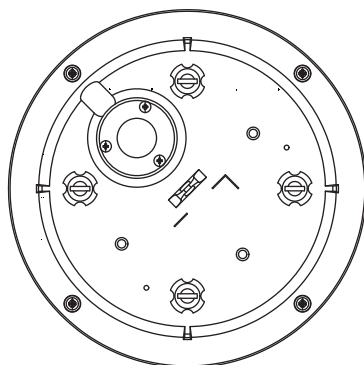

Network Series

フルHD 屋外対応ネットワークカメラ

DC-S1263WH

- フルHD(1080p)解像度
- AF光学ズームレンズ(f=4.7~84.6mm)、18倍ズーム
- マイクロSD / SDHC
- 双方向オーディオ
- アラーム イン/アウト
- バンダル・プルーフ / IP66サポート
- ヒーター内蔵
- PoE (IEEE 802.3afクラス4)、12V DC、24V AC
- デイ&ナイト機能(ICR)
- ONVIFをサポート

本体小売希望価格(税抜): ¥450,000-

Direct IP®

寸法図

(Unit - mm)

仕様

画像センサー	1/2.8型 CMOS
スキャン方式	プログレッシブスキャン
焦点距離	4.7 ~ 84.6mm
光学ズーム / AF	18 倍光学ズーム
画角	水平 : 61.2° ~ 3.6°、垂直 : 35.6° ~ 2.1°
有効画素数	約 200 万画素
最低被写体照度	カラー : 0.1Lux (F=1.6)、B/W : 0.01Lux (F=1.6)
デイナイト機能	あり (IR カットフィルター)
プライバシーマスク機能	あり (16 ゾーン)
モニター出力	1Vp-p 75 Ω (ターミナルブロック) 設置調整用、NTSC方式準拠
音声入 / 出力	Line in 1/Line out 1
アラーム入 / 出力	Input 1/Output 1
パン・チルトレンジ	パン : 360° (Endless) チルト : -10 ~ 190°
パン・チルトスピード	パン : 0.02 ~ 180°/sec (preset 420°/sec) チルト : 0.02 ~ 180°/sec (preset 420°/sec)
WDR(ワイドダイナミックレンジ)	74.7dB
ストレージ	Class6 以上、32GB まで、micro SD/SDHC
インターフェース	10/100BASE-TX (RJ-45)
圧縮方式	H.264 (CBR/VBR 選択可能)、M-JPEG
画像サイズ	1920×1080、1280×720、704×480、640×360、352×240
フレームレート	30ips (1080p) クラウドストリーミング
セキュリティ	SSL
対応ソフトウェア	IDIS Center (iRAS)、IDIS Mobile (RAS Mobile)、IDIS WEB (WebGuard)、IDIS Discovery (INIT)
バンダルプルーフ	IK10
アウトドアレディ	IP66、ヒーター
電源	DC12V/PoE (IEEE802.3af、Class4)
消費電力	35.6W (ヒーター ON、DC12V 入力時)
動作環境温度	-40°C ~ +50°C (起動可能な温度 : -20°C ~ +50°C)
外形寸法	φ 200mm × H199.5 mm
質量	2.45kg
機能	Two-Way Audio、音声検知、ストリーミングサービス機能、メール通知機能、FTP アップロード機能、モーション感知、タンパーリング機能、システムチェック機能