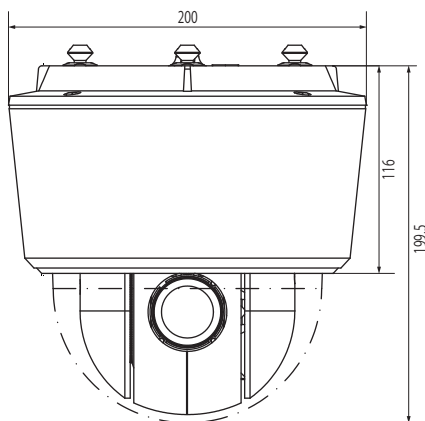

Network Series

フルHD 屋外対応ネットワークカメラ

DC-S1263WH

- フルHD(1080p)解像度
- AF光学ズームレンズ(f=4.7~84.6mm)、18倍ズーム
- マイクロSD / SDHC
- 双方向オーディオ
- アラーム イン/アウト
- バンダル・プルーフ / IP66サポート
- ヒーター内蔵
- PoE (IEEE 802.3afクラス4)、12V DC、24V AC
- デイ&ナイト機能(ICR)
- ONVIFをサポート

本体小売希望価格(税抜): ¥450,000-

Direct IP®

寸法図

(Unit - mm)

仕様

画像センサー	1/2.8型 CMOS
スキャン方式	プログレッシブスキャン
焦点距離	4.7 ~ 84.6mm
光学ズーム / AF	18 倍光学ズーム
画角	水平 : 61.2° ~ 3.6°、垂直 : 35.6° ~ 2.1°
有効画素数	約 200 万画素
最低被写体照度	カラー : 0.1Lux (F=1.6)、B/W : 0.01Lux (F=1.6)
デイナイト機能	あり (IR カットフィルター)
プライバシーマスク機能	あり (16 ゾーン)
モニター出力	1Vp-p 75 Ω (ターミナルブロック) 設置調整用、NTSC方式準拠
音声入 / 出力	Line in 1/Line out 1
アラーム入 / 出力	Input 1/Output 1
パン・チルトレンジ	パン : 360° (Endless) チルト : -10 ~ 190°
パン・チルトスピード	パン : 0.02 ~ 180°/sec (preset 420°/sec) チルト : 0.02 ~ 180°/sec (preset 420°/sec)
WDR(ワイドダイナミックレンジ)	74.7dB
ストレージ	Class6 以上、32GB まで、micro SD/SDHC
インターフェース	10/100BASE-TX (RJ-45)
圧縮方式	H.264 (CBR/VBR 選択可能)、M-JPEG
画像サイズ	1920×1080、1280×720、704×480、640×360、352×240
フレームレート	30ips (1080p) クラウドストリーミング
セキュリティ	SSL
対応ソフトウェア	IDIS Center (iRAS)、IDIS Mobile (RAS Mobile)、IDIS WEB (WebGuard)、IDIS Discovery (INIT)
バンダルプルーフ	IK10
アウトドアレディ	IP66、ヒーター
電源	DC12V/PoE (IEEE802.3af、Class4)
消費電力	35.6W (ヒーター ON、DC12V 入力時)
動作環境温度	-40°C ~ +50°C (起動可能な温度 : -20°C ~ +50°C)
外形寸法	φ 200mm × H199.5 mm
質量	2.45kg
機能	Two-Way Audio、音声検知、ストリーミングサービス機能、メール通知機能、FTP アップロード機能、モーション感知、タンパーリング機能、システムチェック機能