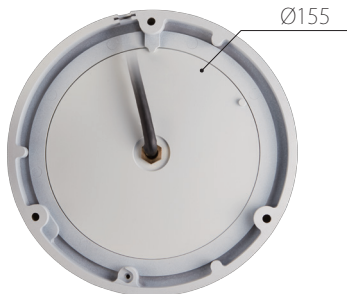

Network Series

フルHD 屋外対応ドーム型ネットワークカメラ

DC-D3233WRX

H.265

Direct IP®

- フルHD(1080p)解像度
- 電動バリフォーカルレンズ(f=3.3~10mm)
- micro SD / SDHC / SDXC
- 双方向オーディオ
- アラーム イン/アウト
- バンドル・プルーフ/ IP66サポート
- PoE(IEEE 802.3afクラス3)、12VDC
- H.265 / H.264コーデックをサポート
- デイ&ナイト機能(ICR)
- トゥルーワイドダイナミックレンジ(WDR)
- ローライトエンハンサー
- IR LED(距離:20m)
- 設置用の3軸機械設計
- ONVIFをサポート

本体小売希望価格(税抜): ¥128000-

寸法図

(Unit - mm)

仕様

画像センサー	1/3型 CMOS
スキャン方式	プログレッシブスキャン
焦点距離	3.3 ~ 10.0mm
光学ズーム / AF	-
画角	水平: 93.9° ~ 31.8°、垂直: 50° ~ 17.9°
有効画素数	約 200 万画素
最低被写体照度	カラー: 0.1Lux (F=1.3)、B/W: 0Lux (IR LED ON)
デイト機能	あり (IR カットフィルター)
プライバシーマスク機能	あり (8 ゾーン)
モニター出力	1Vp-p 75 Ω (BNC) 設置調整用
音声入 / 出力	Line in 1/Line out 1
アラーム入 / 出力	Input 1/Output 1
WDR(ワイドダイナミックレンジ)	120dB (True WDR)
ストレージ	micro SD/SDHC/SDXC
インターフェース	10/100/1000BASE-T (RJ-45)
圧縮方式	H.264 (MP)、M-JPEG、H.265
画像サイズ	1920×1080、1280×720、704×480、640×360、352×240
最大フレームレート	30fps (1080p WDR)
セキュリティ	SSL
対応ソフトウェア	IDIS Center (iRAS)、IDIS Mobile (RAS Mobile)、IDIS WEB (WebGuard)、IDIS Discovery (INIT)
赤外線 LED	あり
赤外線 LED 到達距離	20m
バンドルプルーフ	IK10
アウトドアレディ	IP66
電源	DC12V/PoE (IEEE802.3af、Class3)
消費電力	7.5W
動作環境温度	-10°C ~ +55°C (起動可能な温度: 0°C ~ +55°C)
動作環境湿度	0% ~ 90%
外形寸法	φ 155mm×111.5mm
質量	0.9kg
機能	Two-Way Audio、音声検知、ストリーミングサービス機能、メール通知機能、FTP アップロード機能、モーション感知、タンパーリング機能、システムチェック機能