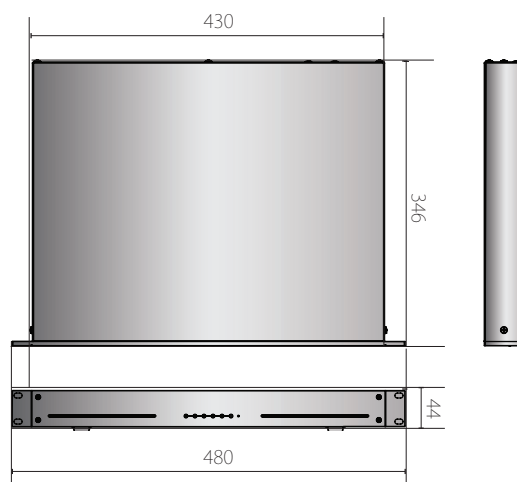

# DA-ES1104

SATAHDD4基内蔵可 RAID0、RAID0+1、RAID5

- 19インチラックマウントタイプ
- DirectIP NVRとの連携に最適
- RAIDレベル0,5,1+0をサポート
- SATA-SATAポートマルチプライヤ
- 最大3.0Gbpsの転送速度(SATA II)
- 最大4台のハードディスクドライブの取り付け
- 費用対比で最大の省スペースと容量
- 非常に大きなストレージプールへの容易な拡張性

#### 寸法図

(Unit - mm)