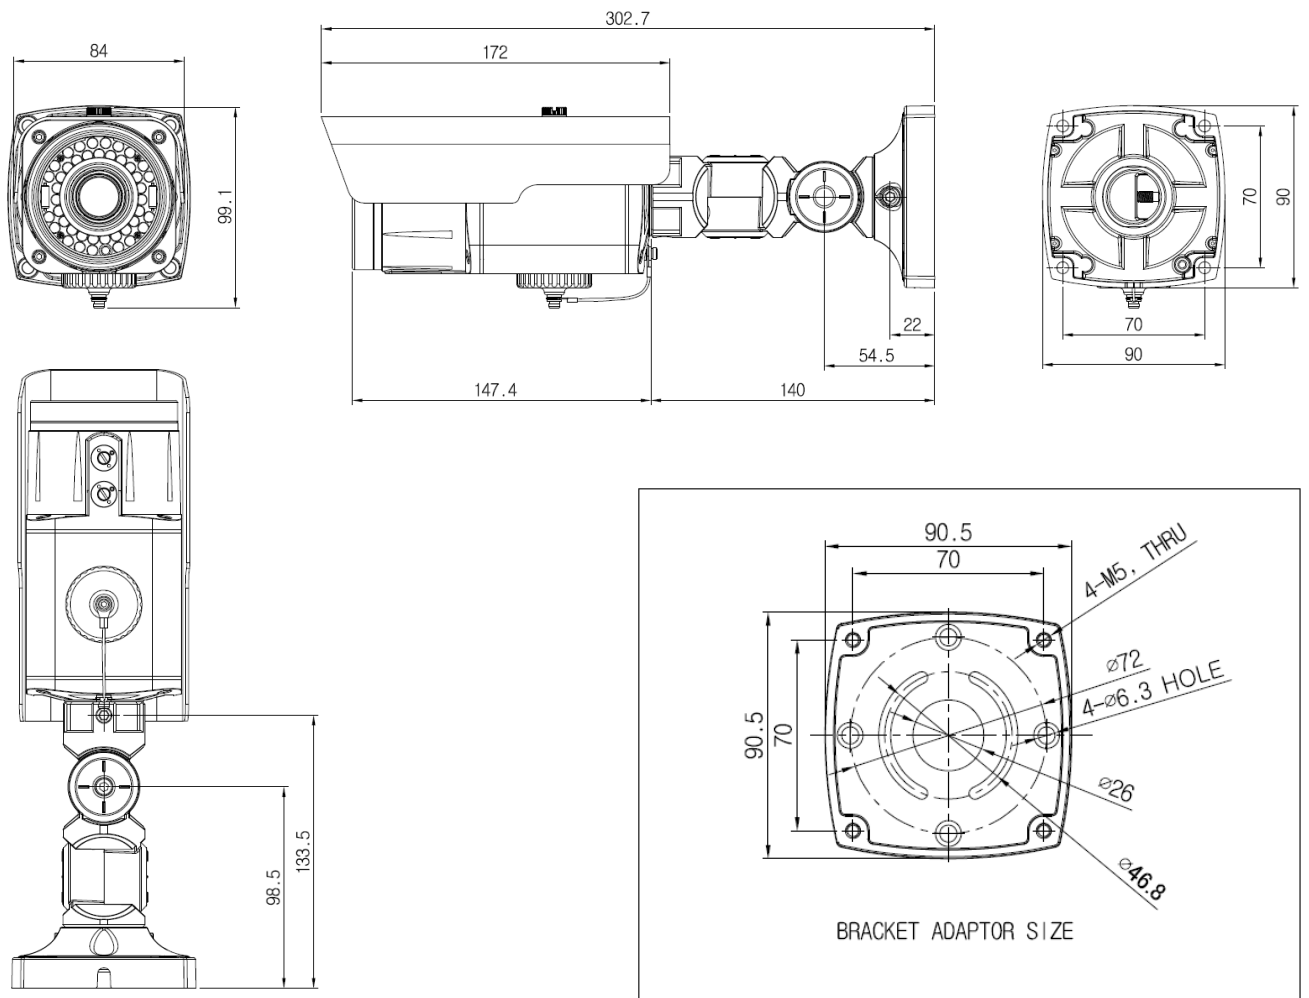

屋外赤外線照明付 HD-TVI カメラ TC-A120-W

定 格

撮像素子	1/2.8 型 SONY 2Mega Exmor CMOS Sensor
画素数	200 万画素(有効)
解像度	1984(H) x 1105(V)
焦点距離(fmm)	2.8~12
S/N 比	50dB 以上(AGC 最小時)
Day&Night 機能	True(ICR)
ワイドダイナミックレンジ	あり(デジタル)
最低被写体照度(F1.2)	0lx (白黒モード, IR LED ON)
オートホワイトバランス	あり
逆光補正	あり
プライバシーマスク	あり(16 ゾーン)
動体検知機能	あり(4 ゾーン)
ノイズリダクション機能	あり
その他	IP66, IR LED 42 個搭載
電源	DC 12V
重量	850g
外形寸法(mm)	W95 x H80 x D265

(※突起部及び取付金具含まず)

外形寸法

型 式	バージョン	発 行	株式会社セキュア
TC-A120-W	1.0	2016 年 1 月	