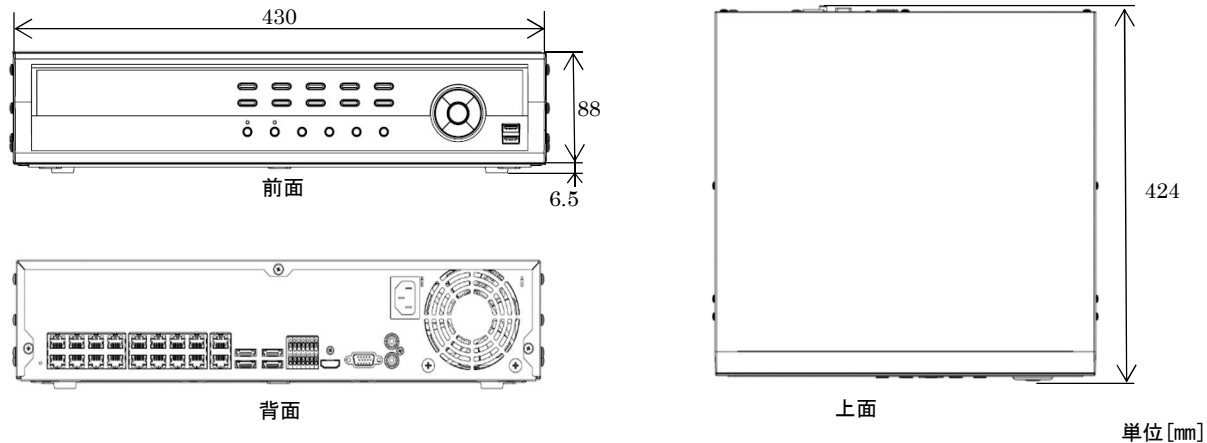

# ハードディスクレコーダ

## 外観図

## 仕様

最大 CH	32CH
モニター出力	1 HDMI, 1 VGA
解像度	3840x2160, 1920x1200, 1920x1080, 1680x1050, 1600x1200
録画スピード	960ips@Full HD, 120ips@4K(UHD)
録画モード	タイムラプス、イベント、プライベート
検索モード	日/時刻、カレンダー、イベント、モーション、テキスト
圧縮方式	H.265, H.264
Performance	16 CH Full HD 同時再生, 4 CH 4K 再生
リモート転送速度	50Mbps / 100Mbps(BRP Mode)
ネットワークポート	1 x 10/100/1000BASE-T(クライアント PC) 16 x 10/100/1000BASE-T(ビデオ入力) + 1 x 10/100/1000BASE-T(外部入力)
PoE(内臓)	16
対応ソフトウェア	iRAS, Webguard, RAS mobile
搭載 HDD	6
eSATA	4
総容量	132TB
オペレーティングシステム	Linux
エクスポート	USB (HDD, FlashDrive)
アラーム入力	4 CH(NC/NO プログラマブル), IPカメラ 32 CH(IPカメラ依存)
アラーム出力	1 CH リレー, IPカメラ 32 CH(IPカメラ依存)
アラームリセット入力	1 CH
シリアルインターフェース	RS232(Terminal Block), RS485(Terminal Block)
外部インターフェース	1 x USB 2.0, 1 x USB 3.0, 4 x eSATA
ユーザーインターフェース	マウス、IR リモートコントロール、ネットワークリモートキーボード
サイズ (W x H x D)/重量	430mm x 94.5mm x 424mm / 9.0kg(1HDD 搭載時)
動作温度/湿度	0 ~ 40°C / 0 ~ 90%
電源	AC 100-240V, 50/60Hz, 3.0 - 1.5A
消費電力	Max. 200W
規格	FCC, UL, CE, KC, PSE