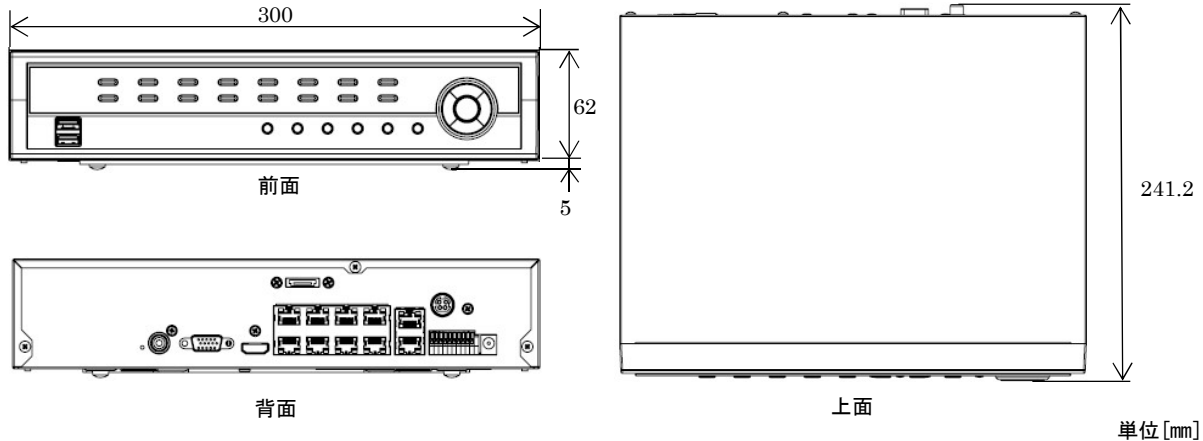

ハードディスクレコーダ

SR-EN5416

外観図

仕様

最大 CH 数	16CH
モニター出力	1 HDMI, 1 VGA
解像度	3840x2160, 1920x1200, 1920x1080, 1680x1050, 1600x1200
録画スピード	480 ips@Full HD, 120ips@4K (UHD)
録画モード	タイムラプス、イベント、プリイベント
検索モード	日/時刻、カレンダー、イベント、モーション、テキスト
圧縮方式	H. 265, H. 264
Performance	16 CH Full HD 同時再生, 4 CH 4K 再生
リモート転送速度	50Mbps / 100Mbps (BRP Mode)
ネットワークポート	1 x 10/100/1000BASE-T (クライアント PC) 8 x 10/100BASE-T (ビデオ入力) + 1 x 10/100/1000BASE-T (外部入力)
PoE (内臓)	8
対応ソフトウェア	iRAS, Webguard, RAS mobile
搭載 HDD	2
eSATA	1
総容量	36TB
オペレーティングシステム	Linux
エクスポート	USB (HDD, FlashDrive)
アラーム入力	4 CH (NC/NO プログラマブル), IP カメラ 16 CH (IP カメラ依存)
アラーム出力	1 CH リレー, IP カメラ 16 CH (IP カメラ依存)
シリアルインターフェース	RS232 (Terminal Block)
外部インターフェース	1 x USB 2.0, 1 x USB 3.0, 1 x eSATA
ユーザーインターフェース	マウス、IR リモートコントロール、ネットワークリモートキーボード*
サイズ (W x H x D) / 重量	300mm x 67mm x 241.2mm / 3.9kg (1HDD 搭載時)
動作温度/湿度	0 ~ 40°C / 0 ~ 90%
電源	12V, 1.76A (アダプタ: 100-240V, 50/60Hz, 1.6A, 12V, 5A) (NVR) 48V, 1.1A (アダプタ: 100-240V, 50/60Hz, 1.4A, 48V, 1.36A) (PSE)
消費電力	Max. 21.12W (NVR), MAX 52.8W (PSE)
規格	FCC, CE, KC, PSE