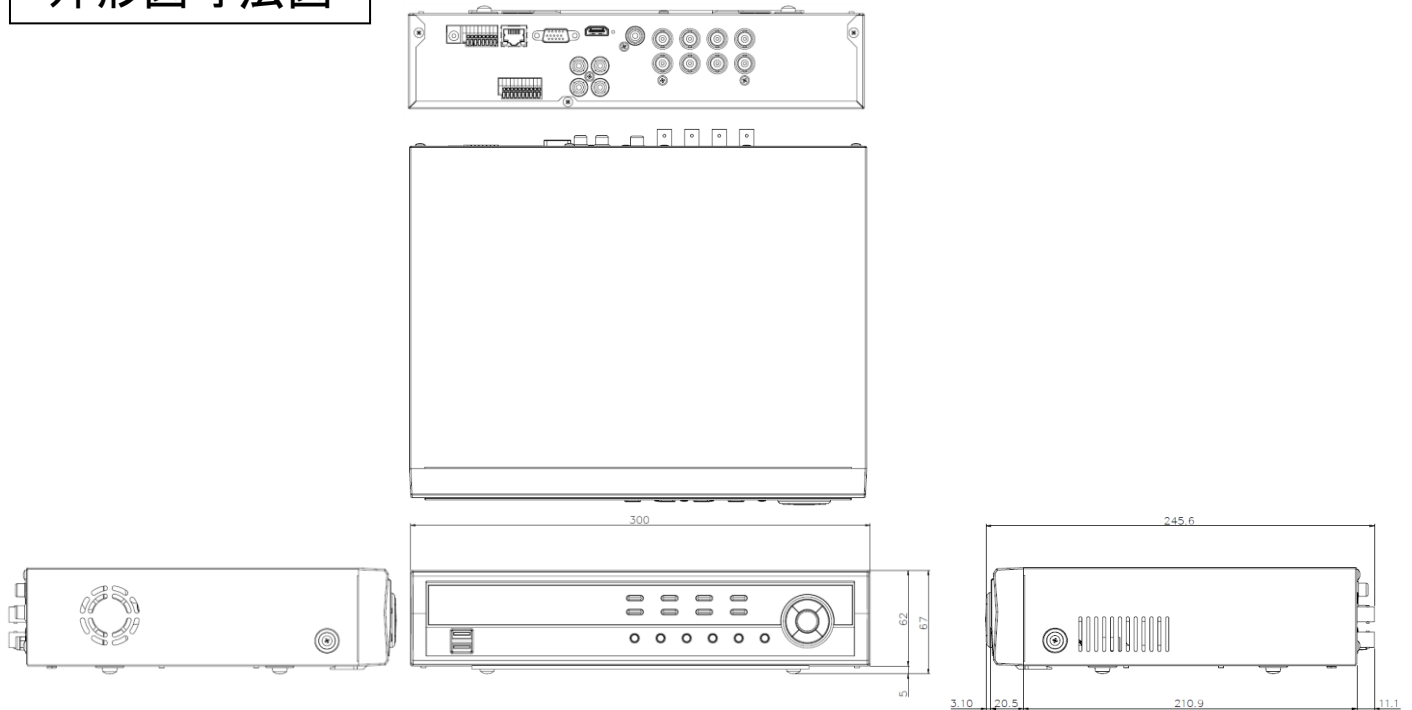

ハードディスクレコーダ

SR-D4308E

ビデオ入力
モニター出力 プライマリ
スルーアウト出力/ スポット出力
圧縮方式
ディスプレイ表示速度/ 解像度
ディスプレイマルチスクリーン
録画スピード
録画解像度

センサー入力/ 出力
システムコントロール
PTZ コントロール
音声入力/ 出力
カメラタイトル
録画モード
録画画質モード
プリ/ ポストレコーディング
モーション検知
サーチモード
再生モード
アラーム通知
ファイルシステム
ウォーターマーク
ユーザー
バックアップ
インターフェース
ハードディスク
ネットワーク
リモートコントロール
リモート接続数
オペレーションシステム
動作環境 温度/ 湿度
寸法/ 重量
電源
消費電力
認証
保証期間

8BNC (NTSC/PAL,HD-TVI/AHD)
1VGA(HD), 1HDMI (VGA,HDMI 同時出力)
無し/無し
H.264
240ips VGA/HDMI :1280×1024,1440×900, 1920×1080
1 ,PIP,4,1+5,1+7,9
240ips (1080P)
標準 : 720X480(HD) 360X240 (N)
高 : 1280X720(HD) 720X240 (N)
最高 : 1920X1080(HD) 720X480 (N),
8TTL / 1 リレー(NO,NC)
本体キーボタン, IRリモコン, マウス, リモートクライアント(IRAS)
RS485 (RS232C)
4RCA / 1RCA+HDMI
全角15 文字, 半角31 文字(漢字, 平仮名, カナ, 英数字)
タイムラプス, イベント, プリイベント, テキストイン, 緊急
解像度3 段階× 画質4 段階
プリイベント 30分/ ポストイベント 30分
Connected components detection (16X12 192 分割 DAY/NIGHT))
日時, 録画テーブル, カレンダー, イベント, モーション, テキスト
正, 逆, コマ送り, スロー, 静止, 早送り(戻し)3段階
E-Mail, twitter ,リレー出力, ポップアップスクリーン, ネットワークイベント
IBANK3.0
あり
64 グループ ,256ユーザー
USB接続HDD・フラッシュメモリー(オプション)
RS232C ,RS485, 1000Mイーサネット, USBx2 ,IRポート
1TB HDD×1 内蔵(最大6TB X2 内蔵可能) 最大 12TB
1ギガビットイーサネット MAX30ips(FullHD)
遠隔監視ソフトウェア(IRAS ,RAS-MOBILE),WebGuard(Internet Explorer)
遠隔監視 10 / 遠隔再生 2
Embedded Linux (ビルトインフラッシュメモリー)
0℃ ~ 40℃ / 0% ~ 90%
300mm(W) x 62mm(H) x 245.6mm(D) / 2.4kg (with 1HDD)
100 ~ 240VAC, 50/60Hz, 2.0 ~ 0.6A
DC12V 1.7A 20.4W
FCC, CE, PSE
1 年間

外形図寸法図

型式	バージョン	発行	株式会社セキュア
SR-D4308E	1.0	2017年5月18日