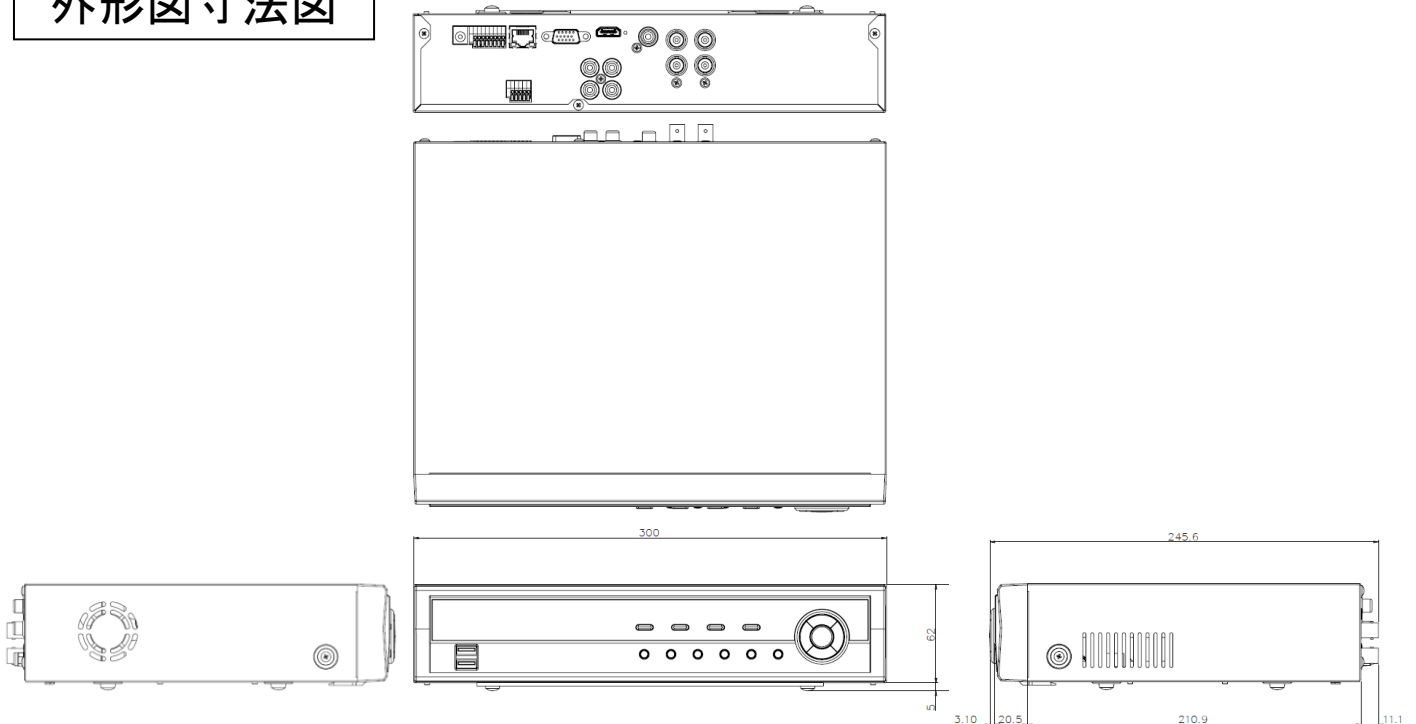

ハードディスクレコーダ

SR-D4304E

ビデオ入力
 モニター出力 プライマリ
 スルーアウト出力/ スポット出力
 圧縮方式
 ディスプレイ表示速度/ 解像度
 ディスプレイマルチスクリーン
 録画スピード
 録画解像度

センサー入力/ 出力
 システムコントロール
 PTZ コントロール
 音声入力/ 出力
 カメラタイトル
 録画モード
 録画画質モード
 プリ/ ポストレコーディング
 モーション検知
 サーチモード
 再生モード
 アラーム通知
 ファイルシステム
 ウォーターマーク
 ユーザー
 バックアップ
 インターフェース
 ハードディスク
 ネットワーク
 リモートコントロール
 リモート接続数
 オペレーションシステム
 動作環境 温度/ 湿度
 寸法/ 重量
 電源
 消費電力
 認証
 保証期間

4BNC (NTSC/PAL,HD-TVI/AHD)
 1VGA(HD), 1HDMI (VGA,HDMI 同時出力)
 無し/無し
 H.264
 120ips VGA/HDMI :1280×1024,1440×900, 1920×1080
 1 ,PIP,4
 120ips (1080P)
 標準 : 720X480(HD) 360X240 (N)
 高 : 1280X720(HD) 720X240 (N)
 最高 : 1920X1080(HD) 720X480 (N),
 4TTL / 1 リレー(NO,NC)
 本体キーボタン, IRリモコン, マウス, リモートクライアント(IRAS)
 RS485 (RS232C)
 4RCA / 1RCA+HDMI
 全角15 文字, 半角31 文字(漢字, 平仮名, カナ, 英数字)
 タイムラプス, イベント, プリイベント, テキストイン, 緊急
 解像度3 段階× 画質4 段階
 プリイベント 30分/ ポストイベント 30分
 Connected components detection (16X12 192 分割 DAY/NIGHT))
 日時, 録画テーブル, カレンダー, イベント, モーション, テキスト
 正, 逆, コマ送り, スロー, 静止, 早送り(戻し)3段階
 E-Mail, twitter ,リレー出力, ポップアップスクリーン, ネットワークイベント
 IBANK3.0
 あり
 64 グループ ,256ユーザー
 USB接続HDD・フラッシュメモリー(オプション)
 RS232C ,RS485, 1000Mイーサネット, USBx2 ,IRポート
 1TB HDD×1 内蔵(最大6TB X2 内蔵可能) 最大 12TB
 1ギガビットイーサネット MAX30ips(FullHD)
 遠隔監視ソフトウェア(IRAS ,RAS-MOBILE),WebGuard(Internet Explorer)
 遠隔監視 10 / 遠隔再生 2
 Embedded Linux (ビルトインフラッシュメモリー)
 0℃ ~ 40℃ / 0% ~ 90%
 300mm(W) x 62mm(H) x 245.6mm(D) / 2.3kg (with 1HDD)
 100 ~ 240VAC, 50/60Hz, 2.0 ~ 0.6A
 DC12V 1.3A 15.6W
 FCC, CE, PSE
 1 年間

外形図寸法図

型式	バージョン	発行	株式会社セキュア
SR-D4304E	1.1	2017年7月28日	