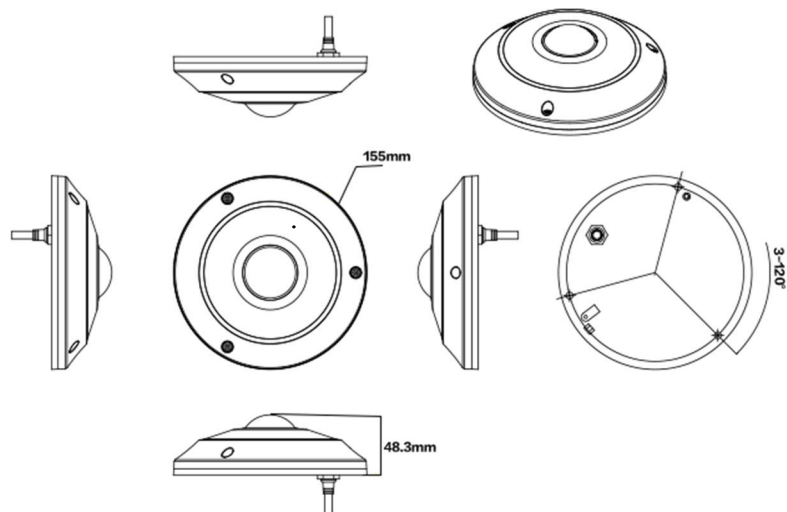

FISH-EYE カメラ

NC-FE550-WDP1

外観図

仕様

撮像素子	1/1.8 型 CMOS
走査方式	プログレッシブスキャン
焦点距離	f=1.45mm
光学ズーム/AF	-
画角 (水平)	H: 180° / V: 180° / D: 180°
有効画素数	約 500 万画素
最低被写体照度	カラー : 0.8 lx (F2.2)、白黒 : 0.003 lx (F2.2)
デイナイト機能	あり (IR カットフィルター/ 自動スイッチ)
プライバシーマスク機能	あり
最大解像度	2560 x 2048
音声入/出力	LINE IN 1 + Internal Mic 1 / LINE OUT 1
アラーム入出力	1/1
ワイドダイナミックレンジ	70dB (90dB@digital WDR)
microSD カード	micro SD/SDHC/SDXC
インターフェース	10/100/1000 BASE-T イーサネット (RJ-45)
圧縮方式	H.264/MJPEG
画像サイズ	2560x2048, 1280x1024, 640x512, 2048x2048, 2048x1024, 1536x1536, 1024x1024, 1024 x 512, 512x512
フレームレート	30fps: 2560 x 2048
セキュリティ	SSL 暗号化
対応ソフトウェア	iRAS、モバイル
環境性能	IP66
電源	12VDC, PoE (IEEE 802.3af class 3)
消費電力	7.56W
使用温度範囲/湿度	-10°C~+50°C 0%~90%
外形寸法	155mm x 48.3mm
質量	0.59kg
機能	Two-Way Audio、ストリーミングサービス機能、メール通知機能、モーション感知、タンパーリング機能
規格	FCC, CE, KC