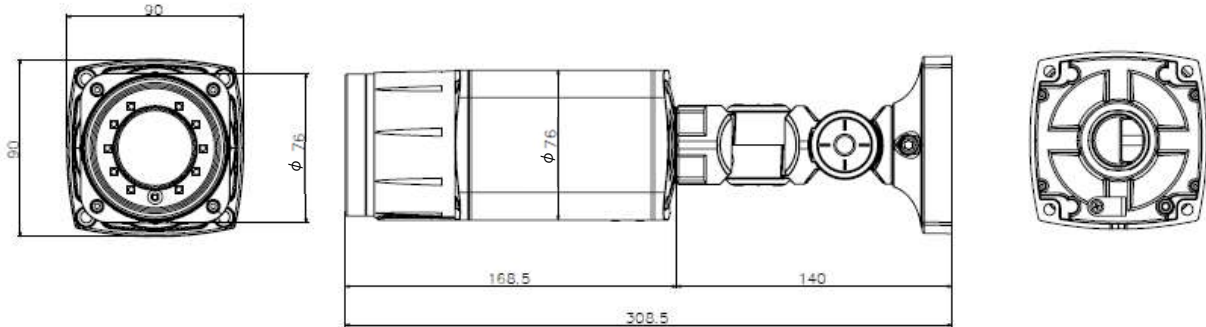

ハウジング一体型 IR カメラ

NC-A620-3MXH

外観図

仕様

| | |
|--------------|--|
| 撮像素子 | 1/3 型 CMOS |
| 走査方式 | プログレッシブスキャン |
| 焦点距離 | 3.3~10mm |
| 光学ズーム/AF | - |
| 画角 (水平) | 31.8° ~93.9° |
| 有効画素数 | 約 200 万画素 |
| 最低被写体照度 | カラー : 0.01lux (F1.3)、白黒 : 0lux (IR LED ON) |
| デナイト機能 | あり (IR カットフィルター) |
| プライバシーマスク機能 | あり (8 ゾーン) |
| モニター出力 | BNC 設置調整用 |
| 音声入/出力 | 1 (LINE IN) / 1 (LINE OUT) |
| アラーム入出力 | 1 (Input) / 1 (Output) |
| ワイドダイナミックレンジ | 120dB (True WDR) |
| ストレージ | micro SD/SDHC/SDXC |
| インターフェース | 10/100/1000BASE-T (RJ-45) |
| 圧縮方式 | H.264 (MP), M-JPEG, H.265 |
| 画像サイズ | 1920×1080、1280×720、704×480、640×360、352×240 |
| フレームレート | 60ips (1080p)、30ips (1080p WDR) |
| セキュリティ | パスワード機能、IP フィルタリング、IEEE802.1x、SSL、HTTPS |
| 対応ソフトウェア | ビューワー : iRAS、RAS Mobile、WebGuard、設定ソフトウェア : INIT |
| 赤外線 LED | あり |
| 赤外線 LED 到達距離 | 30m |
| バンドルブルーフ | IK10 |
| 環境性能 | IP66、ヒーター |
| 電源 | 12VDC、PoE (IEEE 802.3af Class 3) |
| 消費電力 | 8.64W (最大/ヒーターON) |
| 使用温度範囲 | -40°C~+55°C |
| 外形寸法 | Ø76mm x 308.5mm (Ø2.99" x 12.15") |
| 質量 | 1170g |
| 機能 | Two-Way Audio、音声検知、ストリーミングサービス機能、メール通知機能、FTP アップロード機能、モーション感知、タンパーリング機能、システムチェック機能 |