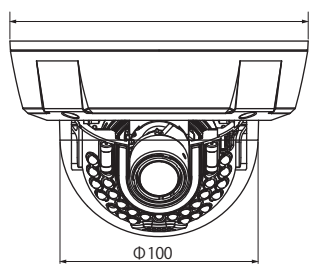

T-Recs Analog Full HD series

屋外対応フルHDドームカメラ(同軸重畳)

TC-D120-WIP1

SÉCURE

- フルHD(200万画素)解像度
- 専用PoCコントローラから電源を供給
- IRカットフィルターによるTrue Day&Night 機能
- 赤外線照射距離 約30m
- 同軸ケーブルで最大500m延長可(5C-FB)
- プライバシーマスク機能
- 動体検知機能
- 逆光補正機能
- 屋外対応(IP66)

寸法図

(Unit - mm)

仕様

イメージセンサー	1/2.8 SONY 2Mega Exmor CMOS Sensor
有効画素数	1984 (H) ×1105 (V) 2.19M Pixels
総画素数	2000 (H) ×1121 (V) 2.24M Pixels
解像度	1920×1080 (1080p@30f)
スキャン方式	プログレッシブスキャン
最低照度	0.001Lux@F1.2 (Sens-UP×32)
赤外線 LED	24 個 (約 30m)
ビデオ出力	1.0Vp-p Composite75 Ω、1.0Vp-pTVI (Transport Videolnput) 75 Ω
SN 比	50dB 以上
レンズ	f=2.8mm ~ 12mm
シャッター速度	自動 / 手動 (1/30,1/255sec ~ 1/3000sec) / フリッカー
トルーデナイト	YES
AGC	0 ~ 20 レベル調整可能
明るさ (ブライトネス)	0 ~ 20 レベル調整可能
感度アップ	OFF/× 2 ~ × 32
WDR (ワイドダイナミックレンジ)	OFF/ON (LOW/MIDDLE/HIGH/15Frame)
バックライト補正 (BLC)	OFF/ON
HSBLC	1 ~ 20 レベル調整可能 (終日 / 夜間のみ)
ACE (D-WDR/ATR-EX)	OFF/LOW/MIDDLE/HIGH
モーション感知	OFF/ON (4ZONE)
プライバシーマスク	OFF/ON (16ZONE)
デイ&ナイト	カラー /B&W/EXTERN
Smart-IR	0 ~ 20 レベル調整可能
ホワイトバランス	自動 (2500K ~ 9500K) /AWB (1800K ~ 10500K) /AWC → Set/Manual
デジタルノイズリダクション	2D + 3DNR (OFF/LOW/MIDDLE/HIGH)
ミラー	ミラー V-FLIP
デジタルズーム	× 1 ~ × 8
シャープネス	0 ~ 20 レベル調整可能
De-Fog	OFF/ON
GAMMA Correction	r=0.45 ~ 0.65
LENZ Shading (LSC)	OFF/ON
言語	ENG/CHN/CHN (S) / 日本語 /KOR
電源	同軸重畳 (POC)
消費電力	LED 点灯時: 5.3W
外形寸法 (φ ×H)	φ 130mm×101.8mm
重量	300g
保管環境	-20°C ~ +60°C (湿度: 0% ~ 95%)
使用環境	-10°C ~ +50°C (湿度: 0% ~ 90%)