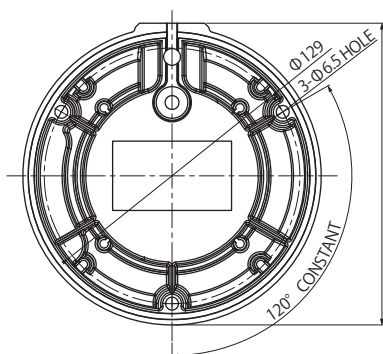

T-Recs Analog Full HD series

屋外対応フルHDドームカメラ(同軸重畳)

TC-D120-WIP1

SÉCURE

- フルHD(200万画素)解像度
- 専用PoCコントローラから電源を供給
- IRカットフィルターによるTrue Day&Night 機能
- 赤外線照射距離 約30m
- 同軸ケーブルで最大500m延長可(5C-FB)
- プライバシーマスク機能
- 動体検知機能
- 逆光補正機能
- 屋外対応(IP66)

寸法図

(Unit - mm)

仕様

イメージセンサー	1/2.8 SONY 2Mega Exmor CMOS Sensor
有効画素数	1984 (H) ×1105 (V) 2.19M Pixels
総画素数	2000 (H) ×1121 (V) 2.24M Pixels
解像度	1920×1080 (1080p@30f)
スキャン方式	プログレッシブスキャン
最低照度	0.001Lux@F1.2 (Sens-UP×32)
赤外線 LED	24 個 (約 30m)
ビデオ出力	1.0Vp-p Composite75 Ω、1.0Vp-pTVI (Transport Videolnput) 75 Ω
SN 比	50dB 以上
レンズ	f=2.8mm ~ 12mm
シャッター速度	自動 / 手動 (1/30,1/255sec ~ 1/3000sec) / フリッカー
トルーデナイト	YES
AGC	0 ~ 20 レベル調整可能
明るさ (ブライトネス)	0 ~ 20 レベル調整可能
感度アップ	OFF/× 2 ~ × 32
WDR (ワイドダイナミックレンジ)	OFF/ON (LOW/MIDDLE/HIGH/15Frame)
バックライト補正 (BLC)	OFF/ON
HSBLC	1 ~ 20 レベル調整可能 (終日 / 夜間のみ)
ACE (D-WDR/ATR-EX)	OFF/LOW/MIDDLE/HIGH
モーション感知	OFF/ON (4ZONE)
プライバシーマスク	OFF/ON (16ZONE)
デイ&ナイト	カラー /B&W/EXTERN
Smart-IR	0 ~ 20 レベル調整可能
ホワイトバランス	自動 (2500K ~ 9500K) /AWB (1800K ~ 10500K) /AWC → Set/Manual
デジタルノイズリダクション	2D + 3DNR (OFF/LOW/MIDDLE/HIGH)
ミラー	ミラー V-FLIP
デジタルズーム	× 1 ~ × 8
シャープネス	0 ~ 20 レベル調整可能
De-Fog	OFF/ON
GAMMA Correction	r=0.45 ~ 0.65
LENZ Shading (LSC)	OFF/ON
言語	ENG/CHN/CHN (S) / 日本語 /KOR
電源	同軸重畳 (POC)
消費電力	LED 点灯時: 5.3W
外形寸法 (φ ×H)	φ 130mm×101.8mm
重量	300g
保管環境	-20°C ~ +60°C (湿度: 0% ~ 95%)
使用環境	-10°C ~ +50°C (湿度: 0% ~ 90%)