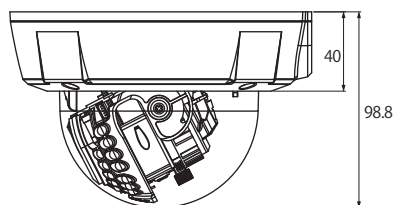

寸法図

(Unit - mm)

仕様

イメージセンサー	1/2.8 SONY 2Mega Exmor CMOS Sensor
有効画素数	1984 (H) ×1105 (V) 2.19M Pixels
総画素数	2000 (H) ×1121 (V) 2.24M Pixels
解像度	1920×1080 (1080p@30f)
スキャン方式	プログレッシブスキャン
最低照度	0.001Lux@F1.2 (Sens-UP×32)
赤外線 LED	24 個 (約 30m)
ビデオ出力	1.0Vp-p Composite75 Ω、1.0Vp-pTVI (Transport Videolnput) 75 Ω
SN 比	50dB 以上
レンズ	f=2.8mm ~ 12mm
シャッター速度	自動 / 手動 (1/30,1/255sec ~ 1/3000sec) / フリッカー
トルーデナイト	YES
AGC	0 ~ 20 レベル調整可能
明るさ (ブライトネス)	0 ~ 20 レベル調整可能
感度アップ	OFF/× 2 ~ × 32
WDR (ワイドダイナミックレンジ)	OFF/ON (LOW/MIDDLE/HIGH/15Frame)
バックライト補正 (BLC)	OFF/ON
HSBLC	1 ~ 20 レベル調整可能 (終日 / 夜間のみ)
ACE (D-WDR/ATR-EX)	OFF/LOW/MIDDLE/HIGH
モーション感知	OFF/ON (4ZONE)
プライバシーマスク	OFF/ON (16ZONE)
デイ&ナイト	カラー /B&W/EXTERN
Smart-IR	0 ~ 20 レベル調整可能
ホワイトバランス	自動 (2500K ~ 9500K) /AWB (1800K ~ 10500K) /AWC → Set/Manual
デジタルノイズリダクション	2D + 3DNR (OFF/LOW/MIDDLE/HIGH)
ミラー	ミラー V-FLIP
デジタルズーム	× 1 ~ × 8
シャープネス	0 ~ 20 レベル調整可能
De-Fog	OFF/ON
GAMMA Correction	r=0.45 ~ 0.65
LENZ Shading (LSC)	OFF/ON
言語	ENG/CHN/CHN (S) / 日本語 /KOR
電源	同軸重畳 (POC)
消費電力	LED 点灯時: 5.3W
外形寸法 (φ ×H)	φ 130mm×101.8mm
重量	300g
保管環境	-20°C ~ +60°C (湿度: 0% ~ 95%)
使用環境	-10°C ~ +50°C (湿度: 0% ~ 90%)