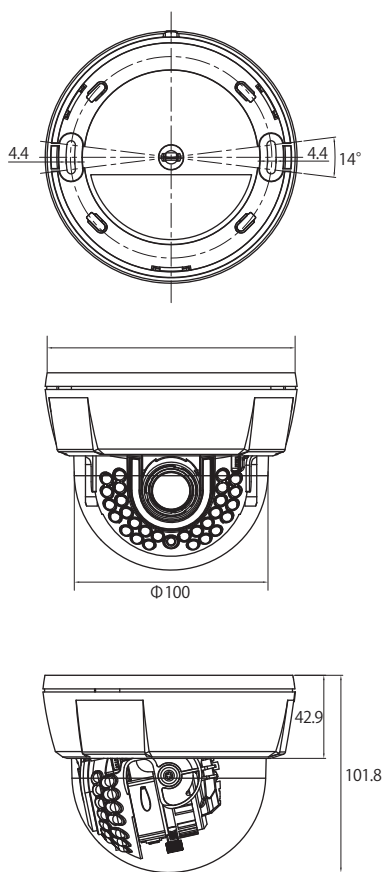

T-Recs Analog Full HD series

フルHDドームカメラ

TC-D120-IP1

SÉCURE

- フルHD(200万画素)解像度
- 専用PoCコントローラから電源を供給
- IRカットフィルターによるTrue Day&Night 機能
- 赤外線照射距離 約30m
- 同軸ケーブルで最大500m延長可(5C-FB)
- プライバシーマスク機能
- 動体検知機能
- 逆光補正機能

寸法図

仕様

イメージセンサー	1/2.8 SONY 2Mega Exmor CMOS Sensor
有効画素数	1984 (H) ×1105 (V) 2.19M Pixels
総画素数	2000 (H) ×1121 (V) 2.24M Pixels
解像度	1920×1080 (1080p@30f)
スキャン方式	プログレッシブスキャン
最低照度	0.001Lux@F1.2 (Sens-UP×32)
赤外線 LED	24 個 (約 30m)
ビデオ出力	1.0Vp-p Composite75 Ω、1.0Vp-pTVI (Transport VideoInput) 75 Ω
SN 比	50dB 以上
レンズ	f=2.8mm ~ 12mm
シャッター速度	自動 / 手動 (1/30,1/255sec ~ 1/3000sec) / フリッカー
トルーデナイト	YES
AGC	0 ~ 20 レベル調整可能
明るさ (ブライトネス)	0 ~ 20 レベル調整可能
感度アップ	OFF/× 2 ~ × 3 2
WDR (ワイドダイナミックレンジ)	OFF/ON (LOW/MIDDLE/HIGH/15Frame)
バックライト補正 (BLC)	OFF/ON
HSBC	1 ~ 20 レベル調整可能 (終日 / 夜間のみ)
ACE (D-WDR/ATR-EX)	OFF/LOW/MIDDLE/HIGH
モーション感知	OFF/ON (4ZONE)
プライバシーマスク	OFF/ON (16ZONE)
デイ&ナイト	カラー / B&W/EXTERN
Smart-IR	0 ~ 20 レベル調整可能
ホワイトバランス	自動 (2500K ~ 9500K) /AWB (1800K ~ 10500K) /AWC → Set/Manual
デジタルノイズリダクション	2D + 3DNR (OFF/LOW/MIDDLE/HIGH)
ミラー	ミラー V-FLIP
デジタルズーム	× 1 ~ × 8
シャープネス	0 ~ 20 レベル調整可能
De-Fog	OFF/ON
GAMMA Correction	r=0.45 ~ 0.65
LENZ Shading (LSC)	OFF/ON
言語	ENG/CHN/CHN (S) / 日本語 / KOR
電源	同軸重量 (POC)
消費電力	LED 点灯時: 5.3W
外形寸法 (φ ×H)	φ 130mm×101.8mm
重量	300g
保管環境	-20°C ~ +60°C (湿度: 0% ~ 95%)
使用環境	-10°C ~ +50°C (湿度: 0% ~ 90%)