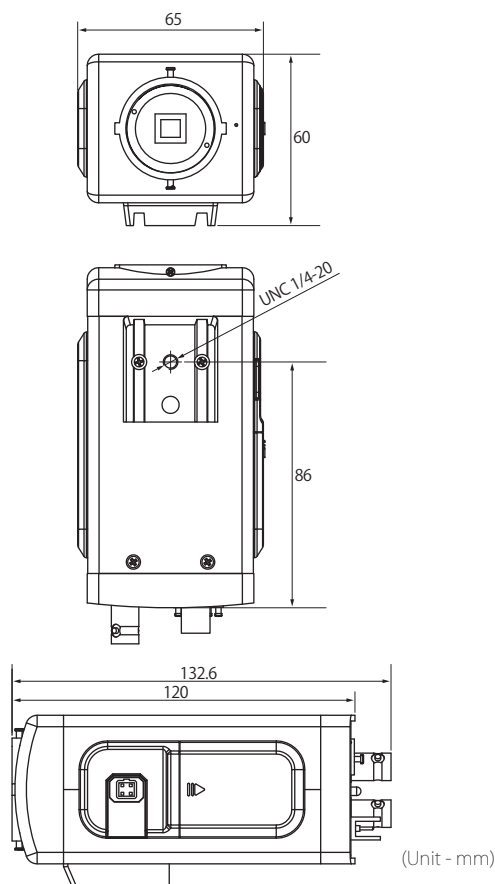

T-Recs Analog Full HD series

フルHDボックスカメラ(同軸重畳)

TC-B120-P1

SÉCURE

- フルHD(200万画素)解像度
- 専用PoCコントローラから電源を供給
- IRカットフィルターによるTrue Day&Night 機能
- 同軸ケーブルで最大500m延長可(5C-FB)
- プライバシーマスク機能
- 動体検知機能
- 逆光補正機能

(レンズ別売)

寸法図

仕様

イメージセンサー	1/2.8 SONY 2Mega Exmor CMOS Sensor
有効画素数	1984 (H) × 1105 (V) 2.19M Pixels
総画素数	2000 (H) × 1121 (V) 2.24M Pixels
解像度	1920×1080 (1080p@30f)
スキャン方式	プログレッシブスキャン
最低照度	0.001Lux@F1.2 (Sens-UP ×32)
ビデオ出力	1.0Vp-p Composite 75 Ω、1.0Vp-p TVI (Transport Video Input) 75 Ω
SN 比	50dB 以上
レンズ	C/CS マウントレンズ
シャッター速度	自動 / 手動 (1/30,1/255sec ~ 1/3000sec) / フリッカー
トルーデナイト	YES
AGC	0 ~ 20 レベル調整可能
ブライトネス	0 ~ 20 レベル調整可能
感度アップ	OFF/× 2 ~ × 3 2
WDR (ワイドダイナミックレンジ)	OFF/ON (LOW/MIDDLE/HIGH/15Frame)
バックライト補正 (BLC)	OFF/ON
HSBLC	1 ~ 20 レベル調整可能 (終日 / 夜間のみ)
ACE (D-WDR/ATR-EX)	OFF/LOW/MIDDLE/HIGH
モーション感知	OFF/ON (4ZONE)
プライバシーマスク	OFF/ON (16ZONE)
デイ&ナイト	自動 (AGC) / カラー / B&W/EXTERN
Smart-IR	0 ~ 20 レベル調整可能
ホワイトバランス	自動 (2500K ~ 9500K) / AWB (1800K ~ 10500K) / AWC → Set / 手動
デジタルノイズリダクション	2.7W + 3DDNR (OFF/LOW/MIDDLE/HIGH)
ミラー	ミラー V-FLIP
デジタルズーム	× 1 ~ × 8
シャープネス	0 ~ 20 レベル調整可能
De-Fog	OFF/ON
GAMMACorrection	r=0.45 ~ 0.65
LENZShading (LSC)	OFF/ON
Language	ENG/CHN/CHN (S) / 日本語 / KOR
電源	直流重畳 (POC)
消費電力	2.7W
外形寸法 (W.H.D)	65mm×60mm×120mm
重量	300g
保管環境	-20°C ~ +60°C (湿度: 0% ~ 95%)
使用環境	-10°C ~ +50°C (湿度: 0% ~ 90%)