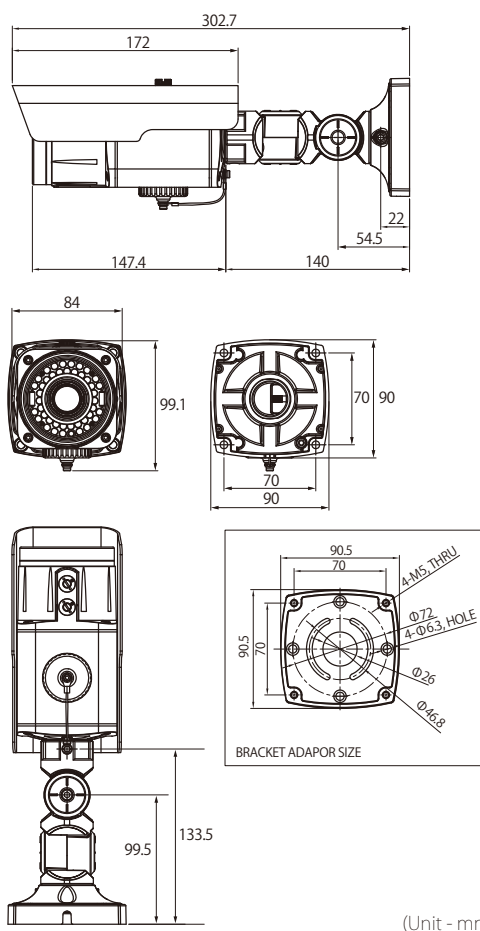

T-Recs Analog Full HD series

屋外ハウジング一体型フルHDカメラ

TC-A120-W

SÉCURE

- フルHD(1080p)解像度
- バリフォーカルレンズ(f = 2.8mm~12mm)
- デイ&ナイト機能(ICR)
- WDR(ワイドダイナミックレンジ: 15fps)
- モーション検出
- De-fog
- HSBLC
- バンドルブルーフ/ IP66サポート
- 同軸OSDコントロール

寸法図

仕様

イメージセンサー	1/2.8 SONY 2Mega Exmor CMOS Sensor
有効画素数	1984 (H) ×1105 (V) 2.19M Pixels
総画素数	2000 (H) ×1121 (V) 2.24M Pixels
解像度	1920 (H) ×1080 (V) 1080p @ 30f · 1080p@25f
スキャン方式	プログレッシブスキャン
最低照度	カラー: 0.9Lux @ F1.8、B/W: 0Lux (赤外 LED オン)
赤外線 LED	35 個
ビデオ出力	1.0Vp-pComposite75 Ω、1.0Vp-pTVI (Transport VideoInterface) 75 Ω
SN 比	50dB 以上
レンズ	f=2.8mm ~ 12mm
シャッター速度	自動 / 手動 (1/30,1/25 ~ 1/30000sec) / フリッカー
トルーデナイト	YES (ICR)
AGC	0 ~ 20 レベル調整可能
明るさ (ブライトネス)	0 ~ 20 レベル調整可能
感度アップ	OFF/× 2 ~ × 3 2
WDR (ワイドダイナミックレンジ)	OFF/ON (LOW/MIDDLE/HIGH/15Frame)
バックライト補正 (BLC)	OFF/ON
HSBLC	1 ~ 20 レベル調整可能 (終日 / 夜間のみ)
ACE (D-WDR/ATR-EX)	OFF/LOW/MIDDLE/HIGH
モーション感知	OFF/ON (4ZONE)
プライバシーマスク	OFF/ON (16ZONE)
デイ&ナイト	カラー / B&W/EXTERN
Smart-IR	0 ~ 20 レベル調整可能
ホワイトバランス	自動 (2500K ~ 9500K) /AWB (1800K ~ 10500K) /AWC → Set/Manual
デジタルノイズリダクション	2D+3D (OFF/LOW/MIDDLE/HIGH)
ミラー	ミラー / 垂直反転
デジタルズーム	×1 ~ ×8
シャープネス	0 ~ 20 レベル調整可能
De-Fog	OFF/ON
GAMMACorrection	r=0.45 ~ 0.65
LENZShading (LSC)	OFF/ON
Language	ENG/CHN/CHN (S) / 日本語 /KOR
電源	DC12V
消費電力	LED 点灯時: 5.5W
外形寸法 (W.H.D)	84mm×99.1mm×302.7mm
重量	1200g
耐候性	IP66
保管環境	-20°C ~ +60°C (湿度: 0% ~ 95%)
使用環境	-10°C ~ +50°C (湿度: 0% ~ 95%)