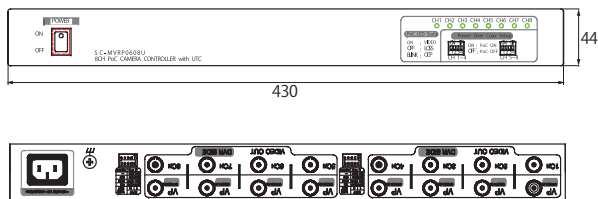

T-Recs Analog Full HD series

8ch PoCカメラコントローラー

TA-PS1208R

- 5C-2Vで500m、3C-2Vで300mの伝送が可能
- UTCサポート
- HD-TVI、AHDカメラへの電源重畳伝送が可能
- 優れた画面ノイズ対策
- チャンネルごとにPoCのオン、オフが可能

寸法図

(Unit - mm)

仕様

入力信号	AHD、CVI TVI	1280×720p 25/30, 1920×1080p 25/30Hz 1280×720p 50/60, 1920×1080p 25/30Hz
出力信号		入力信号と同一
入力電源		AC 100 ~ 240V 50/60Hz
出力電源		COAX DC 30V (VP DC 30V IN)
伝送距離		最大 300m(3C-2V)、最大 500m(5C-2V)
接続端子	電源入力 映像入力 映像出力	3pin インレット BNC_F (電源重畳端子) BNC_F
UTC/DIPSW		5p ターミナルブロック
緑色 LED		点灯：映像受信時、消灯：映像ロス時、点滅：過電流発生時
消費電力		MAX 80W
動作温度 / 動作湿度		-10°C ~ + 50°C / 0~80%
材質 / 重量		スチル / 3.8 Kg
外形寸法		430(W) × 44(H) × 350(D) mm