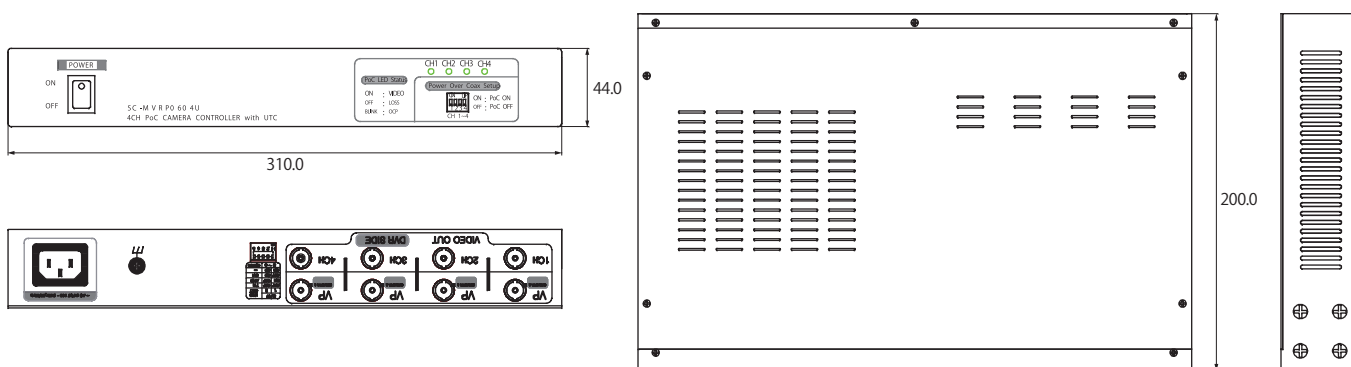

T-Recs Analog Full HD series

4ch PoCカメラコントローラー

TA-PS1204R

- 5C-2Vで500m、3C-2Vで300mの伝送が可能
- UTCサポート
- HD-TVI、AHDカメラへの電源重畳伝送が可能
- 優れた画面ノイズ対策
- チャンネルごとにPoCのオン、オフが可能

寸法図

(Unit - mm)

仕様

入力信号	AHD、CVI TVI	1280×720p 25/30,1920×1080p 25/30Hz 1280×720p 50/60,1920×1080p 25/30Hz
出力信号		入力信号と同一
入力電源		AC100~240V50/60Hz
出力電源		COAXDC30V (VPDC30VIN)
伝送距離		最大 300m (3C-2V) , 最大 500m (5C-2V)
接続端子	電源入力 映像入力 映像出力	3pin インレット BNC_F (電源重畳端子) BNC_F
UTCDIPSW		5p ターミナルブロック
緑色 LED		点灯 : 映像受信時 映像受信時、映像受信時、消灯 : 映像ロス時、点滅 : 過電流発生時 過電流発生時
消費電力		Max.45W
動作温度 / 動作湿度		-10°C ~ +50°C / 0 ~ 80%
材質 / 重量		スチール / 1.8Kg
外形寸法		309 (W) × 44 (H) × 213 (D) mm