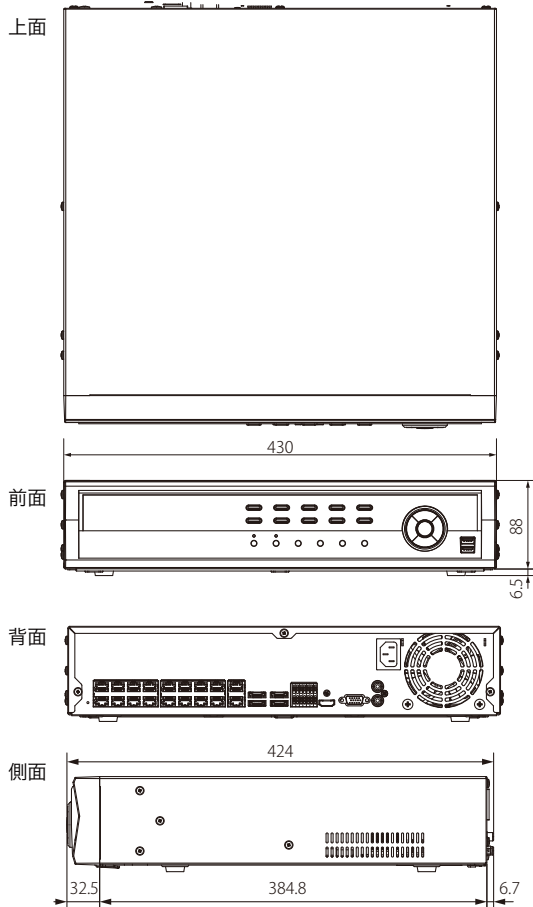

32chネットワークビデオレコーダー

SR-N6332PS

H.265

- 合計帯域幅350Mbps
- 最大960ipsのフルHDリアルタイム録画
- H.265 / H.264コーデックをサポート
- UHDディスプレイをサポート
- 最大960ipsのライブディスプレイ
- 6TBのHDDを最大6基まで内蔵可能
- 16チャンネルPoEスイッチを内蔵
- eSATAストレージ経由で最大132TBまで拡張可能
- RAID 1をサポート
- FENサービスによるワンクリックのネットワーク設定をサポート
- サードパーティのカメラ (Axis、Panasonic、ONVIF) をサポート

寸法図

(Unit - mm)

仕様

最大 CH	32CH
モニター出力	1HDMI、1VGA
解像度	3840×2160、1920×1200、1920×1080、1680×1050、1600×1200
録画スピード	960ips@Full HD、120ips@4K (UHD)
録画モード	タイムラプス、イベント、プライベート
検索モード	日 / 時刻、カレンダー、イベント、モーション、テキスト
圧縮方式	H.265、H.264
Performance	16CH Full HD 同時再生、4CH 4K 再生
リモート転送速度	50Mbps/100Mbps (BRP Mode)
ネットワークポート	1×10/100/1000BASE-T (クライアント PC)、16×10/100/1000BASE-T (ビデオ入力) +1×10/100/1000BASE-T (外部入力)
PoE (内蔵)	16
対応ソフトウェア	iRAS、Webguard、RAS mobile
搭載 HDD	6 (標準 2TB×2 基内蔵)
eSATA	4
総容量	132TB
オペレーティングシステム	Linux
エクスポート	USB (HDD、Flash Drive)
アラーム入力	4CH (NC/NO プログラマブル)、IP カメラ 32CH (IP カメラ依存)
アラーム出力	1CH リレー、IP カメラ 32CH (IP カメラ依存)
アラームリセット入力	1CH
シリアルインターフェース	RS232 (Terminal Block)、RS485 (Terminal Block)
外部インターフェース	1×USB2.0、1×USB3.0、4×eSATA
ユーザーインターフェース	マウス、IR リモートコントロール、ネットワークリモートキーボード
サイズ (W×H×D) / 重量	430mm×94.5mm×424mm/9.0kg (1HDD 搭載時)
動作温度 / 湿度	0 ~ 40°C / 0 ~ 90%
電源	AC100-240V、50/60Hz、3.0-1.5A
消費電力	Max.200W
規格	FCC、UL、CE、KC、PSE
機能	ストリーミングサービス機能、メール通知機能、FTP アップロード機能、モーション感知、タンパーリング機能、システムチェック機能