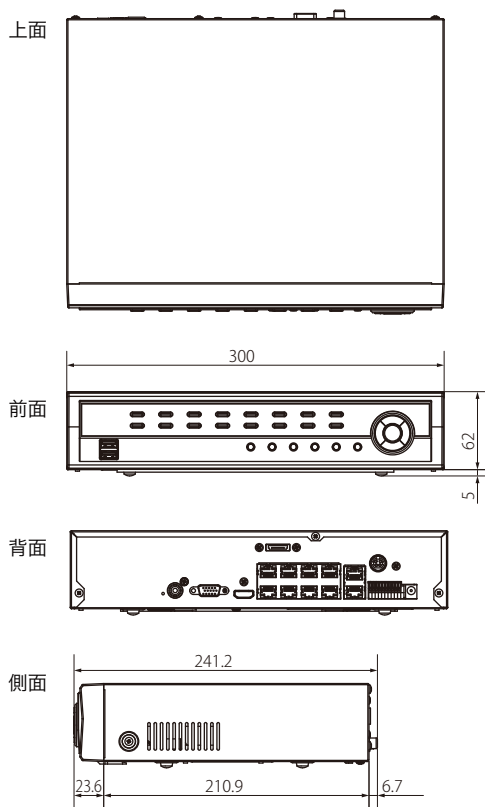

## 16chネットワークビデオレコーダー

# SR-EN5416

**H.265**

- 16チャンネルフルHDリアルタイム録画(480ips)
- 16チャンネルフルHDリアルタイム表示(480ips)
- 合計帯域幅300Mbps
- H.265 / H.264コーデックをサポート
- 8ch PoEスイッチを内蔵
- eSATAポート経由で最大24TBまで拡張可能
- 内蔵2TBハードドライブが内蔵(最大6TB×2基)
- サードパーティのIPカメラ(Axis、Panasonic、ONVIF)をサポート

**寸法図**

**仕様**

最大 CH 数	16CH
モニター出力	1HDMI、1VGA
解像度	3840×2160、1920×1200、1920×1080、1680×1050、1600×1200
録画スピード	480ips@Full HD、120ips@4K (UHD)
録画モード	タイムラプス、イベント、プライベート
検索モード	日 / 時刻、カレンダー、イベント、モーション、テキスト
圧縮方式	H.265、H.264
Performance	16CH Full HD 同時再生、4CH 4K 再生
リモート転送速度	50Mbps / 100Mbps (BRP Mode)
ネットワークポート	1×10/100/1000BASE-T (クライアント PC)、8×10/100BASE-T (ビデオ入力) +1×10/100/1000BASE-T (外部入力)
PoE (内蔵)	8
対応ソフトウェア	iRAS、Webguard、RASmobile
搭載 HDD	2 (標準 2TB×1 基内蔵)
eSATA	1
総容量	36TB
オペレーティングシステム	Linux
エクスポート	USB (HDD、Flash Drive)
アラーム入力	4CH (NC/NO プログラムブル)、IP カメラ 16CH (IP カメラ依存)
アラーム出力	1CH リレー、IP カメラ 16CH (IP カメラ依存)
シリアルインターフェース	RS232 (Terminal Block)
外部インターフェース	1×USB2.0、1×USB3.0、1×eSATA
ユーザーインターフェース	マウス、IR リモートコントロール、ネットワークリモートキーボード
サイズ (W×H×D) / 重量	300mm×67mm×241.2mm/3.9kg (1HDD 搭載時)
動作温度 / 湿度	0 ~ 40°C / 0 ~ 90%
電源	12V 1.76A (アダプタ :100-240V、50/60Hz、1.6A、12V、5A) (NVR)、48V 1.1A (アダプタ :100-240V、50/60Hz、1.4A、48V、1.36A) (PSE)
消費電力	Max.21.12W (NVR)、Max.52.8W (PSE)
規格	FCC、CE、KC、PSE