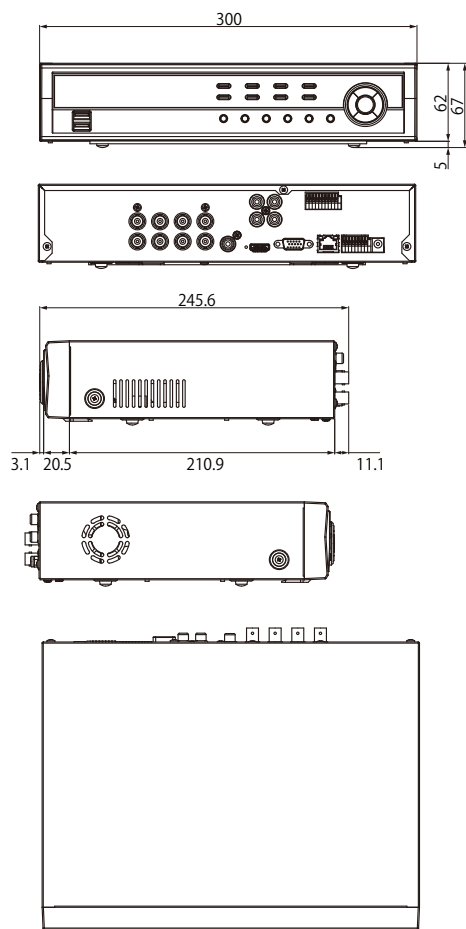

T-Recs Analog Full HD series

8chアナログフルHDレコーダー

SR-D4308E

SÉCURE

- HD-TVI,AHD,NTSC/PALカメラをサポート
- 最大240ipsのフルHD録画
- HDMIおよびVGA出力のフルHDディスプレイ対応
- 4系統の音声入力を装備
- 同軸ケーブルでHD-TVIカメラのOSD制御をサポート
- 2つのSATAインターフェイスを使用して最大12TBまで拡張可能
- FENサービスによるワンクリックのネットワーク設定をサポート

寸法図

(Unit - mm)

仕様

ビデオ入力	8BNC (NTSC/PAL、HD-TVI/AHD)
モニター出力プライマリ	1VGA (HD)、1HDMI (VGA、HDMI 同時出力)
スルーアウト出力 / スポット出力	無し / 無し
圧縮方式	H.264
ディスプレイ表示速度 / 解像度	240ips/VGA/HDMI : 1280x1024、1440x900、1920x1080
ディスプレイマルチスクリーン	1、PIP、4、1+5、1+7、9
録画スピード	240ips (1080P)
録画解像度	標準 : 720x480 (HD) 360x240 (N)、高 : 1280x720 (HD) 720x240 (N)、最高 : 1920x1080 (HD) 720x480 (N)
センサー入力 / 出力	8TTL / 1リレー (NO、NC)
システムコントロール	本体キーボタン、IR リモコン、マウス、リモートクライアント (iRAS)
PTZ コントロール	RS485 (RS232C)
音声入力 / 出力	4RCA/1RCA+HDMI
カメラタイトル	全角 15 文字、半角 31 文字 (漢字、平仮名、カナ、英数字)
録画モード	タイムラプス、イベント、プライベート、テキストイン、緊急
録画画質モード	解像度 3 段階 x 画質 4 段階
プリ / ポストレコーディング	プライベート 30 分 / ポストイベント 30 分
モーション検知	Connected components detection (16x12、192 分割、DAY/NIGHT))
サーチモード	日時、録画テーブル、カレンダー、イベント、モーション、テキスト
再生モード	正、逆、コマ送り、スロー、静止、早送り (戻し) 3 段階
アラーム通知	E-Mail、twitter、リレー出力、ポップアップスクリーン、ネットワークイベント
ファイルシステム	IBANK3.0
ウォーターマーク	あり
ユーザー	64 グループ、256 ユーザー
バックアップ	USB 接続 HDD・フラッシュメモリー (オプション)
インターフェース	RS232C、RS485、1000M イーサネット、USBx2、IR ポート
ハードディスク	1TBHDDx1 内蔵 (最大 6TBx2 内蔵可能) 最大 12TB
ネットワーク	1ギガビットイーサネット MAX30ips (FullHD)
リモートコントロール	遠隔監視ソフトウェア (iRAS、RAS-MOBILE)、WebGuard (InternetExplorer)
リモート接続数	遠隔監視 10 / 遠隔再生 2
オペレーションシステム	Embedded Linux (ビルトインフラッシュメモリー)
動作環境温度 / 湿度	0°C ~ 40°C / 0% ~ 90%
寸法 / 重量	300mm (W) x 62mm (H) x 245.6mm (D) / 2.4kg (with1HDD)
電源	100 ~ 240VAC、50/60Hz、2.0 ~ 0.6A
消費電力	DC12V、1.7A、20.4W
認証	FCC、CE、PSE
保証期間	1 年間