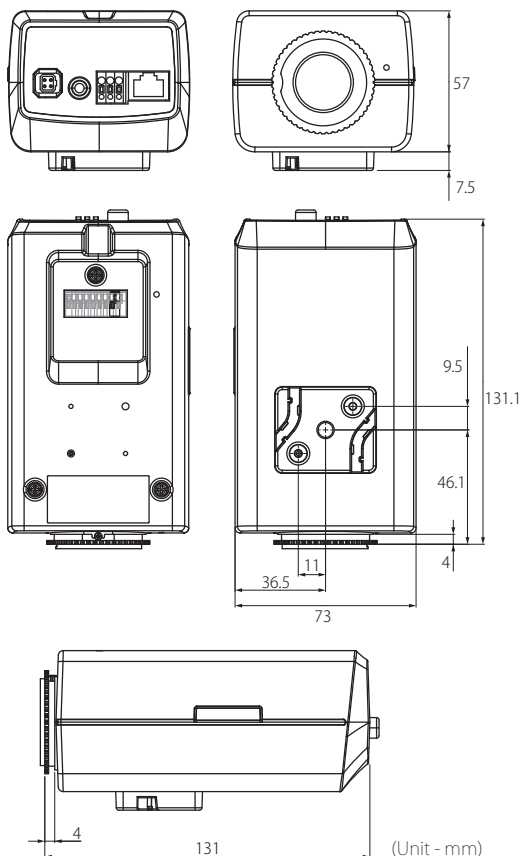

T-Recs Network Series

ボックス型ネットワークカメラ

NC-B630-XDP

(レンズ別売)

- H.265、H.264、M-JPEG
- 30fps 2048 x 1536(最大)
- 4重ストリーミング
- ダイナミックレンジ120dB以上
- サービスモニタ用映像出力
- バックライトコントロール
- デイ&ナイト機能
- デフォッグ機能

寸法図

仕様

撮像素子	1/2.8 型 CMOS
走査方式	プログレッシブスキャン
焦点距離	レンズ別売
光学ズーム / AF	-
画角 (水平)	レンズ別売
有効画素数	約 300 万画素
最低被写体照度	カラー 0.0206 lx (F = 1.2) 白黒 0.0007 lx (F = 1.2)
デイナイト機能	あり (IR カットフィルター)
プライバシーマスク機能	あり
モニター出力	1RCA 設置調整用
音声入 / 出力	1 (Line in) + 1 (内蔵マイク) / 1 (Line out)
アラーム入出力	入力: 1CH TTL レベル NC / NO 設定可能、 出力: 1CH TTL レベルオープンコレクター 30mA(DC5V)
ワイドダイナミックレンジ	120dB (Tru WDR)
microSD カード	micro SD/SDHC/SDXC
インターフェース	10/100/1000 BASE-T (RJ-45)
圧縮方式	H.265、H.264、M-JPEG
画像サイズ	2048x1536、1600x1200、1280x960、800x600、480x360、320x240
フレームレート	30fps 2048x1536 (最大) 4重ストリーミング
セキュリティ	パスワード機能、IP フィルタリング、IEEE802.1x、SSL、HTTPS
対応ソフトウェア	ビューワー: iRAS、WebGuard、設定ソフトウェア: INIT
赤外線 LED	-
バンドルブルーフ	-
環境性能	屋内専用
デフォッグ機能	ON/OFF
電源	DC12V/PoE (IEEE802.3af、Class2)
消費電力	6W (最大)
使用温度範囲	-10°C ~ +50°C
外形寸法	W73xH57xD131mm
質量	約 400g
機能	ストリーミングサービス機能、メール通知機能、FTP アップロード機能、 モーション感知、タンパーリング機能、システムチェック機能、手振れ補正