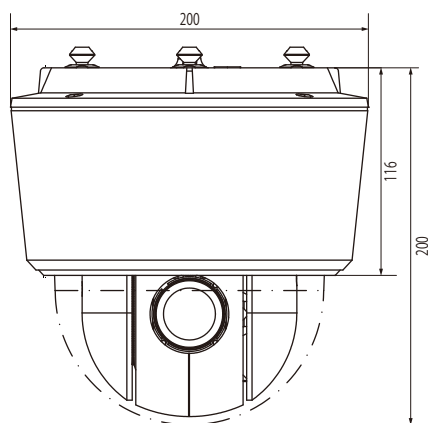

## 寸法図

(Unit - mm)

## 仕様

撮像素子	2.8 インチ CMOS
走査方式	プログレッシブスキャン
焦点距離	4.7 ~ 84.6mm
光学ズーム /AF	18 倍光学ズーム
画角 (水平)	4.1° ~ 58.5°
有効画素数	約 200 万画素
最低被写体照度	0.5 lx (F=1.6) (30IRE)
デイナイト機能	あり (IR カットフィルター)
プライバシーマスク機能	あり
モニター出力	1Vp-p 75 Ω (ターミナルブロック) 設置調整用、NTSC 方式準拠
音声入 / 出力	1 (LINE IN) / 1 (LINE OUT)
アラーム入出力	1/1
パン・チルトレンジ	パン : 360° (Continuous) チルト : -10 ~ 190°
パン・チルトスピード	パン : 0.02 ~ 180°/sec (preset 420°/sec) チルト : 0.02 ~ 180°/sec (preset 420°/sec)
ワイドダイナミックレンジ	74.7dB
microSD カード	Class6 以上、32GB まで
インターフェース	10/100M イーサネット (RJ-45)
圧縮方式	H.264 (CBR/VBR 選択可能)、M-JPEG
画像サイズ	1080p (1920×1080)、720p (1280×720)、4CIF (704×480)、CIF (352×240)
フレームレート	30ips (1080p) + 30ips (4CIF) クアッドストリーミング
セキュリティ	パスワード機能、IP フィルタリング、IEEE802.1x、SSL、HTTPS
対応ソフトウェア	ビューワー : iRAS、WebGuard 設定ソフトウェア : INIT
バンダルプルーフ	あり
環境性能	IP66、ヒーター
電源	DC12V/PoE (IEEE802.3af、Class4)
消費電力	28.7W (最大)
使用温度範囲	-30°C ~ +50°C
外形寸法	φ 200 × H199.5 mm
質量	2.45kg
機能	Two-Way Audio、音声検知、ストリーミングサービス機能、メール通知機能、FTP アップロード機能、モーション感知、タンパーリング機能、システムチェック機能