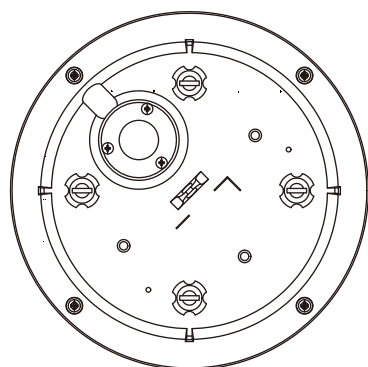

## NC-S220-1ZWH

- フルHD(1080p)解像度
- AF光学ズームレンズ(f=4.7~84.6mm)、18倍ズーム
- マイクロSD / SDHC
- 双方向オーディオ
- アラーム イン/アウト
- バンダル・プルーフ / IP66サポート
- ヒーター内蔵
- PoE (IEEE 802.3afクラス4)、12V DC、24V AC
- デイ&ナイト機能(ICR)
- ONVIFをサポート

## 寸法図

(Unit - mm)

## 仕様

撮像素子	2.8 インチ CMOS
走査方式	プログレッシブスキャン
焦点距離	4.7 ~ 84.6mm
光学ズーム /AF	18 倍光学ズーム
画角 (水平)	4.1° ~ 58.5°
有効画素数	約 200 万画素
最低被写体照度	0.5 lx (F=1.6) (30IRE)
デイナイト機能	あり (IR カットフィルター)
プライバシーマスク機能	あり
モニター出力	1Vp-p 75 Ω (ターミナルブロック) 設置調整用、NTSC 方式準拠
音声入 / 出力	1 (LINE IN) / 1 (LINE OUT)
アラーム入出力	1/1
パン・チルトレンジ	パン : 360° (Continuous) チルト : -10 ~ 190°
パン・チルトスピード	パン : 0.02 ~ 180°/sec (preset 420°/sec) チルト : 0.02 ~ 180°/sec (preset 420°/sec)
ワイドダイナミックレンジ	74.7dB
microSD カード	Class6 以上、32GB まで
インターフェース	10/100M イーサネット (RJ-45)
圧縮方式	H.264 (CBR/VBR 選択可能)、M-JPEG
画像サイズ	1080p (1920×1080)、720p (1280×720)、4CIF (704×480)、CIF (352×240)
フレームレート	30ips (1080p) + 30ips (4CIF) クアッドストリーミング
セキュリティ	パスワード機能、IP フィルタリング、IEEE802.1x、SSL、HTTPS
対応ソフトウェア	ビューワー : iRAS、WebGuard 設定ソフトウェア : INIT
バンダルプルーフ	あり
環境性能	IP66、ヒーター
電源	DC12V/PoE (IEEE802.3af、Class4)
消費電力	28.7W (最大)
使用温度範囲	-30°C ~ +50°C
外形寸法	φ 200 × H199.5 mm
質量	2.45kg
機能	Two-Way Audio、音声検知、ストリーミングサービス機能、メール通知機能、FTP アップロード機能、モーション感知、タンパーリング機能、システムチェック機能